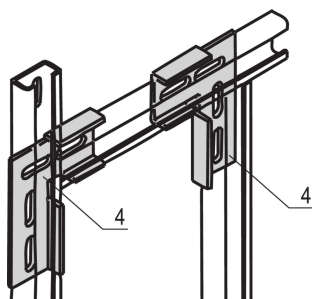

Eurorack C-Rail L-Bracket for stub / corner connection of two central rails

NÚMERO DE CATÁLOGO

21120-147

Mounting brackets for C-rail

CERTIFICATIONS

CARACTERÍSTICAS

Mounting brackets to assemble c.profiles

CARATERÍSTICAS DO PRODUTO

Material: Aço

Acabamento: Chapa de Aço Zincada

Quantidade por embalagem: 4

Tipo de trilho: C to C

Família de produtos: Eurorack

Product Type: Bracket

Works With: Cabinet

Net Weight: 0.47kg