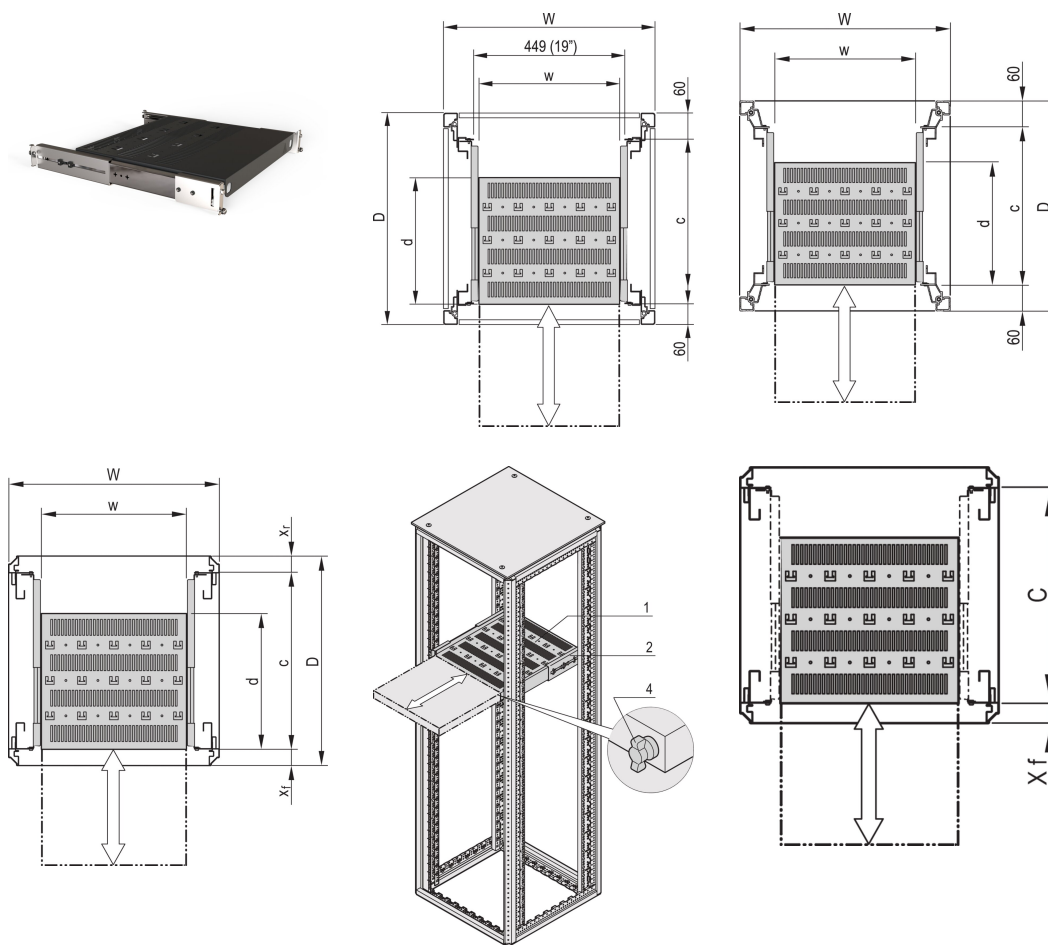

Varistar CP | 19" Telescopic Shelf, 70 kg, 553W 600D, RAL 7021

NÚMERO DE CATÁLOGO

21130-352

Varistar, Novastar and Eurorack 19" Shelf, Stationary with 70 kg load capacity, perforated for ease of assembly.

CERTIFICATIONS

CARACTERÍSTICAS

Perforated cut-outs for assembling cable ties

Static load-carrying capacity 70 kg

Incl. telescopic slides

Locking with T-bar lock possible

St, 1.5 mm

Hammer head perforation for assembly with cable ties

CARATERÍSTICAS DO PRODUTO

Tipo: Equipment Shelf

Largura: 600mm

Profundidade: 382mm

Quantidade por embalagem: 1

Cor: Black Grey

Código de cor: RAL 7021

Acabamento: Pintura electrostática com Acabamento Texturado

Material: Aço

Família de produtos: Varistar CP; Novastar

Product Type: Shelf

Works With: Varistar CP

Net Weight: 6.61kg

DETALHES ADICIONAIS DO PRODUTO

Mounting bracket for assembly of telescopic slide at frame please order separately.