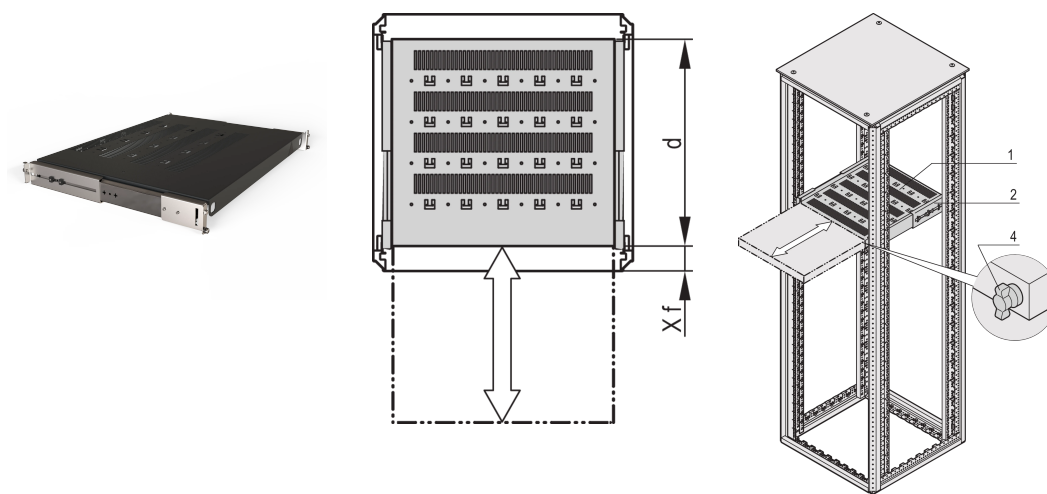

Varistar CP | 19" Telescopic Shelf, 70 kg, 800W 600D, RAL 7021

NÚMERO DE CATÁLOGO

21130-373

Varistar, Novastar and Eurorack 19" Shelf, Stationary with 70 kg load capacity, perforated for ease of assembly.

CERTIFICATIONS

CARACTERÍSTICAS

Perforated cut-outs for assembling cable ties

Static load-carrying capacity 70 kg

Incl. telescopic slides

Locking with T-bar lock possible

St, 1.5 mm

Hammer head perforation for assembly with cable ties

CARACTERÍSTICAS DO PRODUTO

Tipo: Telescopic Shelf

Largura: 400mm

Profundidade: 477mm

Quantidade por embalagem: 1

Cor: Black Grey

Código de cor: RAL 7021

Acabamento: Pintura electrostática com Acabamento Texturado

Material: Aço

Família de produtos: Varistar CP; Novastar

Product Type: Shelf

Works With: Varistar CP

Gross Weight: 8.24kg

DETALHES ADICIONAIS DO PRODUTO

Mounting bracket for assembly of telescopic slide at frame please order separately.