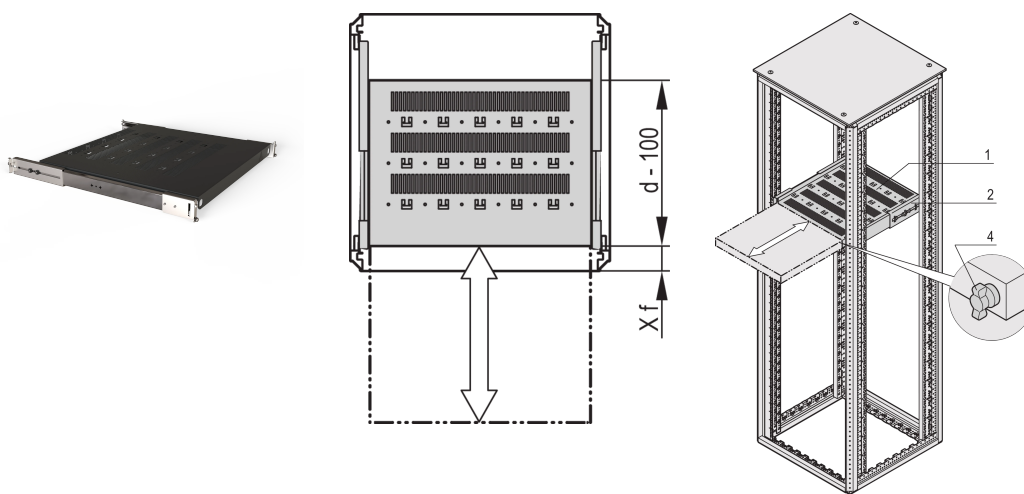

# Varistar CP | 19" Telescopic Shelf, 70 kg, 800W 700D, RAL 7021

## NÚMERO DE CATÁLOGO

21130-374

Varistar, Novastar and Eurorack 19" Shelf, Stationary with 70 kg load capacity, perforated for ease of assembly.

## CARACTERÍSTICAS

Perforated cut-outs for assembling cable ties

Static load-carrying capacity 70 kg

Incl. telescopic slides

Locking with T-bar lock possible

St, 1.5 mm

Hammer head perforation for assembly with cable ties

## CARACTERÍSTICAS DO PRODUTO

Tipo: Telescopic Shelf

Largura: 600mm

Profundidade: 565mm

Quantidade por embalagem: 1

Cor: Black Grey

Código de cor: RAL 7021

Acabamento: Pintura electrostática com Acabamento Texturado