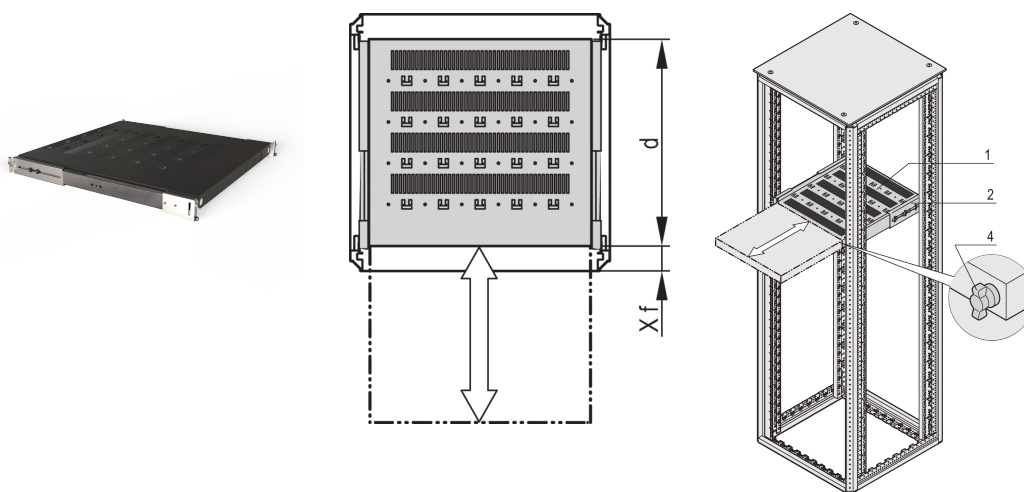

Varistar CP | 19" Telescopic Shelf, 70 kg, 800W 800D, RAL 7021

NÚMERO DE CATÁLOGO

21130-375

Varistar, Novastar and Eurorack 19" Shelf, Stationary with 70 kg load capacity, perforated for ease of assembly.

CERTIFICATIONS

CARACTERÍSTICAS

Perforated cut-outs for assembling cable ties

Static load-carrying capacity 70 kg

Incl. telescopic slides

Locking with T-bar lock possible

St, 1.5 mm

Hammer head perforation for assembly with cable ties

CARACTERÍSTICAS DO PRODUTO

Tipo: Telescopic Shelf

Largura: 600mm

Profundidade: 677mm

Quantidade por embalagem: 1

Cor: Black Grey

Código de cor: RAL 7021

Acabamento: Pintura electrostática com Acabamento Texturado

Material: Aço

Família de produtos: Varistar CP; Novastar

Product Type: Shelf

Works With: Varistar CP

Gross Weight: 11.87kg

DETALHES ADICIONAIS DO PRODUTO

Mounting bracket for assembly of telescopic slide at frame please order separately.