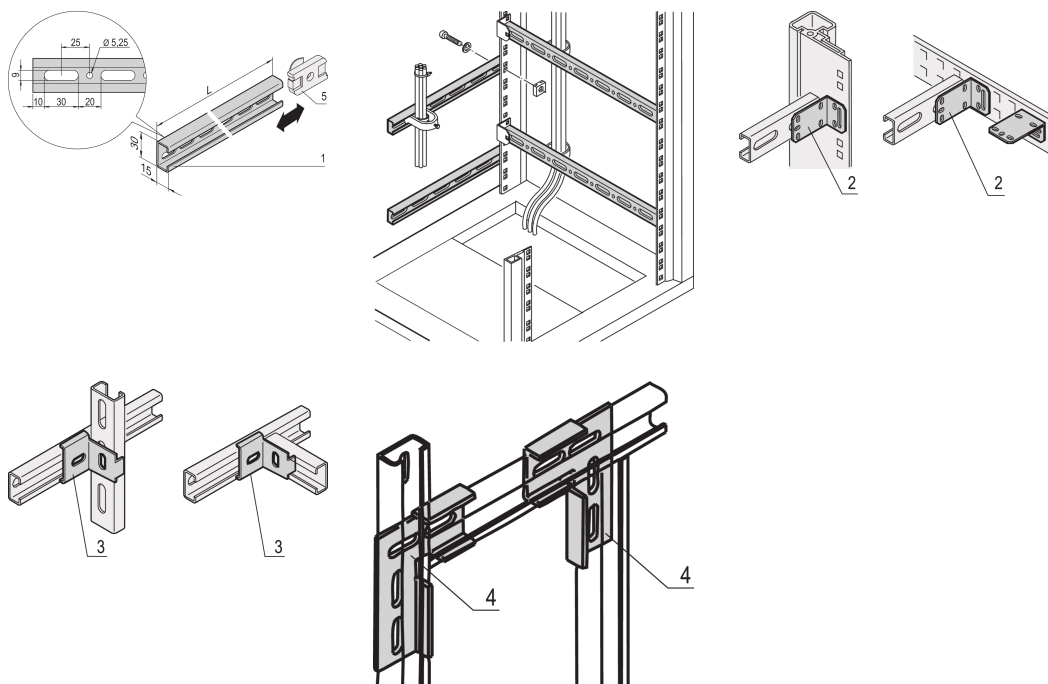

Labrack C-Rail for 19" Stationary 39 U

NÚMERO DE CATÁLOGO

22114-461

For assembly to the vertical uprights on the right and left hand side of the 19" plane; especially suited for cable eyes.

CERTIFICATIONS

CARACTERÍSTICAS

For assembly to the vertical uprights on the right and left hand side of the 19" plane; especially suited for cable eyes

CARATERÍSTICAS DO PRODUTO

Rack Height: 39U

Quantidade por embalagem: 2

Acabamento: Chapa de Aço Zincada

Length: 1650mm

Material: Aço

Família de produtos: Labrack

Product Type: C-Rail

Gross Weight: 2.45kg

DETALHES ADICIONAIS DO PRODUTO

Please order assembly kit separately. Not suitable on mobile 19" lab racks.