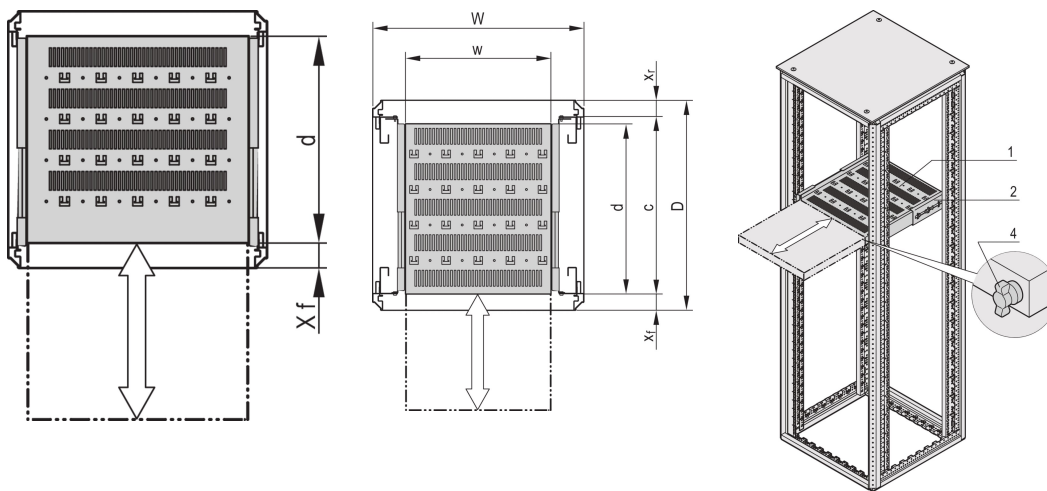

Varistar CP | 19" Telescopic Shelf 70 kg, 600W 600D, RAL 7035

NÚMERO DE CATÁLOGO

22130-353

Varistar, Novastar and Eurorack 19" Shelf, Stationary with 70 kg load capacity, perforated for ease of assembly.

CERTIFICATIONS

CARACTERÍSTICAS

Perforated cut-outs for assembling cable ties

Static load-carrying capacity 70 kg

Incl. telescopic slides

Locking with T-bar lock possible

St, 1.5 mm

Hammer head perforation for assembly with cable ties

CARATERÍSTICAS DO PRODUTO

Tipo: Telescopic Shelf

Largura: 400mm

Profundidade: 482mm

Quantidade por embalagem: 1

Cor: Light Grey

Código de cor: RAL 7035

Acabamento: Pintura electrostática com Acabamento Texturado

Material: Aço

Família de produtos: Varistar CP; Novastar

Product Type: Shelf

Gross Weight: 7.22kg

DETALHES ADICIONAIS DO PRODUTO

Mounting bracket for assembly of telescopic slide at frame please order separately.