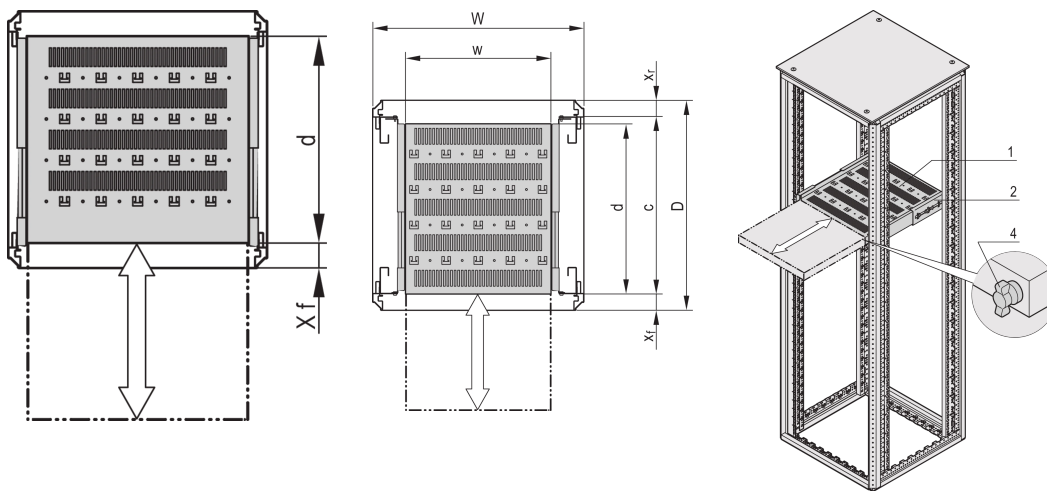

Varistar CP | 19" Telescopic Shelf 70 kg, 600W 800D, RAL 7035

NÚMERO DE CATÁLOGO

22130-355

Varistar, Novastar and Eurorack 19" Shelf, Stationary with 70 kg load capacity, perforated for ease of assembly.

CERTIFICATIONS

CARACTERÍSTICAS

Perforated cut-outs for assembling cable ties

Static load-carrying capacity 70 kg

Incl. telescopic slides

Locking with T-bar lock possible

St, 1.5 mm

Hammer head perforation for assembly with cable ties

CARATERÍSTICAS DO PRODUTO

Tipo: Telescopic Shelf

Largura: 400mm

Profundidade: 682mm

Quantidade por embalagem: 1

Cor: Light Grey

Código de cor: RAL 7035

Acabamento: Pintura electrostática com Acabamento Texturado

Material: Aço

Família de produtos: Varistar CP; Novastar

Product Type: Shelf

Gross Weight: 9.66kg

DETALHES ADICIONAIS DO PRODUTO

Mounting bracket for assembly of telescopic slide at frame please order separately.