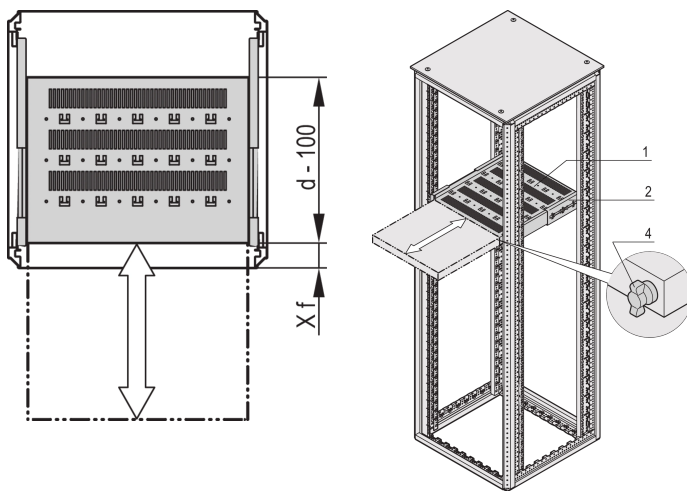

# Varistar CP | 19" Telescopic Shelf 70 kg, 800W 700D, RAL 7035

## NÚMERO DE CATÁLOGO

22130-374

Varistar, Novastar and Eurorack 19" Shelf, Stationary with 70 kg load capacity, perforated for ease of assembly.

## CARACTERÍSTICAS

Perforated cut-outs for assembling cable ties

Static load-carrying capacity 70 kg

Incl. telescopic slides

Locking with T-bar lock possible

St, 1.5 mm

Hammer head perforation for assembly with cable ties

## CARACTERÍSTICAS DO PRODUTO

Tipo: Telescopic Shelf

Largura: 600mm

Profundidade: 800mm

Quantidade por embalagem: 1

Cor: Black Grey

Código de cor: RAL 7021

Acabamento: Pintura electrostática com Acabamento Texturado