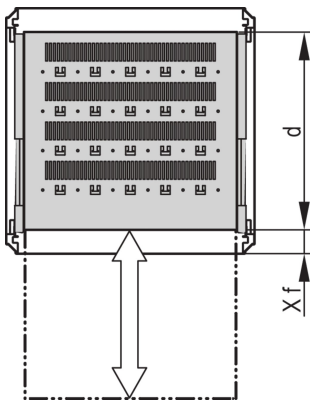

Varistar CP | Telescopic Shelf Universal, 70 kg, 800W 800D, RAL 7035

NÚMERO DE CATÁLOGO

22130-375

Varistar, Novastar and Eurorack 19" Shelf, Stationary with 70 kg load capacity, perforated for ease of assembly.

CERTIFICATIONS

CARACTERÍSTICAS

Perforated cut-outs for assembling cable ties

Static load-carrying capacity 70 kg

Incl. telescopic slides

Locking with T-bar lock possible

St, 1.5 mm

Hammer head perforation for assembly with cable ties

CARATERÍSTICAS DO PRODUTO

Tipo: Telescopic Shelf

Largura: 600mm

Profundidade: 677mm

Quantidade por embalagem: 1

Cor: Light Grey

Código de cor: RAL 7035

Acabamento: Pintura electrostática com Acabamento Texturado

Material: Aço

Família de produtos: Varistar CP; Novastar

Product Type: Shelf

Gross Weight: 11.8kg

DETALHES ADICIONAIS DO PRODUTO

Mounting bracket for assembly of telescopic slide at frame please order separately.