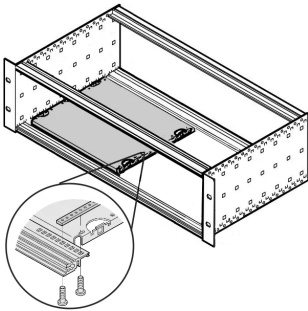

KIT Mounting Plate Partial Width

NÚMERO DE CATÁLOGO

24560-127

Fixing kit for partial chassis plates

CARACTERÍSTICAS

Screw to mount front partial chassis plates

CARATERÍSTICAS DO PRODUTO

Product Type: Assembly Kit

Works With: Chassis

Material: Aço

Acabamento: Chapa de Aço Zincada

Quantidade por embalagem: 2

Accessory Type: Mounting hardware

Gross Weight: 0.026kg

AVISO

Os produtos nVent devem ser instalados e utilizados apenas conforme indicado nas fichas de instrução do produto e materiais de treinamento da nVent. As fichas de instrução estão disponíveis em www.nVent.com e com nossos representantes de atendimento ao cliente nVent. A instalação inadequada, uso incorreto, aplicação incorreta ou outra falha qualquer em seguir completamente as instruções e avisos da nVent podem levar ao mau funcionamento do produto, danos à propriedade, lesões corporais graves e morte, e/ou anular sua garantia.