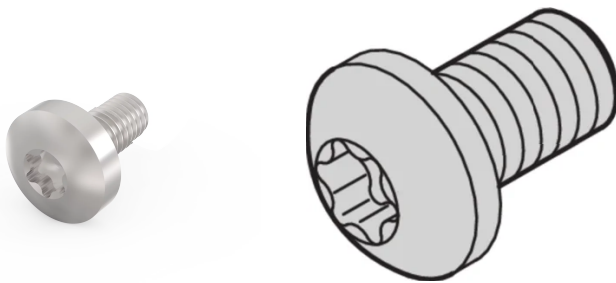

# Panhead Screw, Torx, Steel Nickel Plated, M2.5 x 7, 100 Pieces

## NÚMERO DE CATÁLOGO

24560-147

Panhead screws.

## CARATERÍSTICAS DO PRODUTO

Length: 7mm

Acabamento: Nickel Plated

Quantidade por embalagem: 100

Tamanho da rosca: M2.5

Material: Aço

Família de produtos: EuropacPRO; RatiopacPRO; RatiopacPRO AIR; CompacPRO; PropacPRO; MultipacPRO

Product Type: Screw

Tipo: Panhead Screw

Works With: Front Panels; Eurorack; Novastar; Varistar; Varistar CP

Gross Weight: 0.044kg

Torque: 0.3N·m