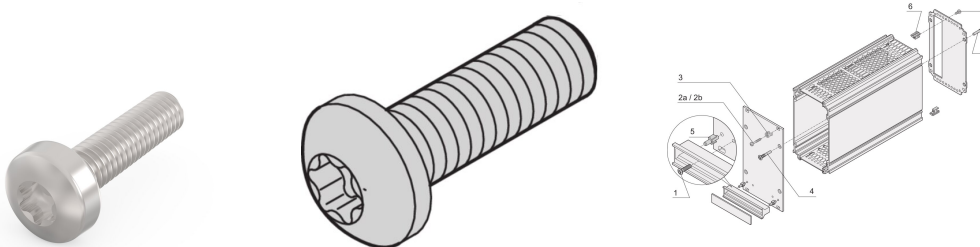

# Panhead Screw, Torx, Steel Nickel Plated, M2,5 × 10 mm, 100 Pieces

## NÚMERO DE CATÁLOGO

**24560-148**

Panhead screws.

## CARACTERÍSTICAS

Panhead screw

## CARATERÍSTICAS DO PRODUTO

Length: 10mm

Acabamento: Nickel Plated

Quantidade por embalagem: 100

Tamanho da rosca: M2.5

Material: Aço

Product Type: Screw

Tipo: Panhead Screw