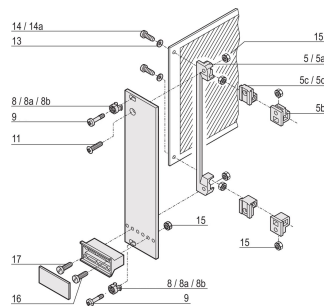

Countersunk Screw, Raised, Torx M2.5 x 8 mm, Nickel Plated; 100 pieces

NÚMERO DE CATÁLOGO

24560-164

Countersunk screws are used for numerous mounting options in a subrack or desktop case.

CERTIFICATIONS

CARACTERÍSTICAS

Countersunk screw

CARATERÍSTICAS DO PRODUTO

Length: 8mm

Material: Aço

Acabamento: Nickel Plated

Quantidade por embalagem: 100

Tamanho da rosca: M2.5

Altura: 4.7mm

Product Type: Screw

Tipo: Countersunk Screw

Largura: 4.7mm

Works With: Front Panels

Thread Type: Metric

AVISO

Os produtos nVent devem ser instalados e utilizados apenas conforme indicado nas fichas de instrução do produto e materiais de treinamento da nVent. As fichas de instrução estão disponíveis em www.nVent.com e com nossos representantes de atendimento ao cliente nVent. A instalação inadequada, uso incorreto, aplicação incorreta ou outra falha qualquer em seguir completamente as instruções e avisos da nVent podem levar ao mau funcionamento do produto, danos à propriedade, lesões corporais graves e morte, e/ou anular sua garantia.