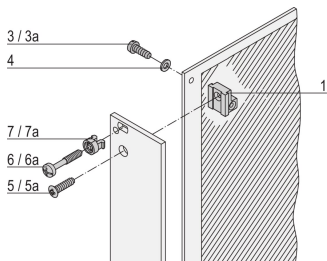

Countersunk Screw, Raised, Torx M2.5 x 8 mm, Nickel Plated; 100 pieces

NÚMERO DE CATÁLOGO

24560-164

Countersunk screws are used for numerous mounting options in a subrack or desktop case.

CERTIFICATIONS

CARACTERÍSTICAS

Countersunk screw

CARATERÍSTICAS DO PRODUTO

Length: 8mm

Material: Aço

Acabamento: Nickel Plated

Quantidade por embalagem: 100

Tamanho da rosca: M2.5

Altura: 4.7mm

Product Type: Screw

Tipo: Countersunk Screw

Largura: 4.7mm

Works With: Front Panels

Thread Type: Metric

AVISO

Os produtos nVent devem ser instalados e utilizados apenas conforme indicado nas fichas de instrução do produto e materiais de treinamento da nVent. As fichas de instrução estão disponíveis em www.nVent.com e com nossos representantes de atendimento ao cliente nVent. A instalação inadequada, uso incorreto, aplicação incorreta ou outra falha qualquer em seguir completamente as instruções e avisos da nVent podem levar ao mau funcionamento do produto, danos à propriedade, lesões corporais graves e morte, e/ou anular sua garantia.