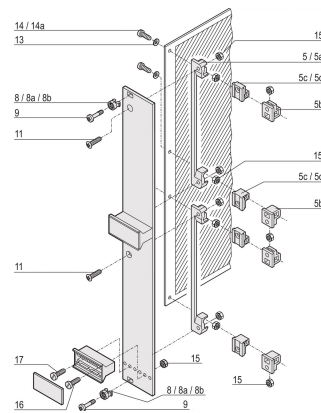

Countersunk Screw, Raised, Torx M2.5 x 8 mm, Nickel Plated; 100 pieces

NÚMERO DE CATÁLOGO

24560-164

Countersunk screws are used for numerous mounting options in a subrack or desktop case.

CERTIFICATIONS

CARACTERÍSTICAS

Countersunk screw

CARATERÍSTICAS DO PRODUTO

Length: 8mm

Material: Aço

Acabamento: Nickel Plated

Quantidade por embalagem: 100

Tamanho da rosca: M2.5

Altura: 4.7mm

Product Type: Screw

Tipo: Countersunk Screw

Largura: 4.7mm

Works With: Front Panels

Thread Type: Metric

AVISO

Os produtos nVent devem ser instalados e utilizados apenas conforme indicado nas fichas de instrução do produto e materiais de treinamento da nVent. As fichas de instrução estão disponíveis em www.nVent.com e com nossos representantes de atendimento ao cliente nVent. A instalação inadequada, uso incorreto, aplicação incorreta ou outra falha qualquer em seguir completamente as instruções e avisos da nVent podem levar ao mau funcionamento do produto, danos à propriedade, lesões corporais graves e morte, e/ou anular sua garantia.