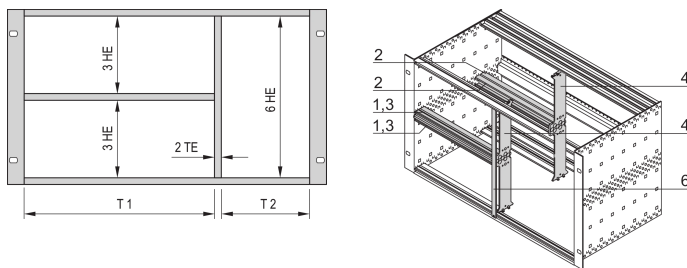

Combined Mounting Kit for Chassis, 84:0 HP

NÚMERO DE CATÁLOGO

24562-484

The combined mounting enable the option to split a 6 U high subrack or case in 2 x 3 U and 6 U sections. Different versions are available.

CERTIFICATIONS

CARACTERÍSTICAS

Designed to accept Euroboards (100 mm high) and double Euroboards (233.35 mm high)

Subdivision of the 6 U assembly area into: 2 x 3 U, 1 x 6 U

CARATERÍSTICAS DO PRODUTO

Quantidade por embalagem: 1

Rack Width 1: 84HP

Material: Alumínio; Liga de zinco

Família de produtos: EuropacPRO

Product Type: Mounting Kit

Rack Height: 6U

Tipo: Combined

Works With: Subracks

Net Weight: 0.657kg