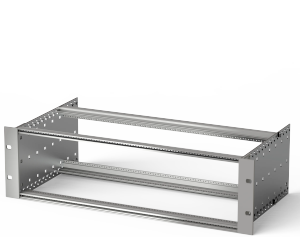

EuropacPRO 19" Subrack Kit for DIN Connector, Retrofit Shielding, 3 U, 175 mm

NÚMERO DE CATÁLOGO

24563-191

Non-shielded subrack for Din Connector mounting EN 60603-2 (DIN 41612).

CERTIFICATIONS

CARACTERÍSTICAS

Subrack with side panel type F ("flexible"), front 19" bracket included, depth-adjustable 19" bracket sold separately (not included in items delivered)

Aluminum construction

IP 20, in accordance with IEC 60529

Supplied as space-saving flat-pack

Horizontal rail type "light"

CARACTERÍSTICAS DO PRODUTO

Rack Height: 3U

Profundidade: 175mm

Quantidade por embalagem: 1

For Mounting: DIN Connector

Board Depth: 160mm

Gasket Type: Stainless Steel EMC (retrofittable)

Inclui alça: Não

Instalação: Rack

Em conformidade com: IEC 60297-3-103

EMC Shielding: Não

Acabamento: Anodized; Passivated

Material: Alumínio

Product Type: Subrack/Chassis