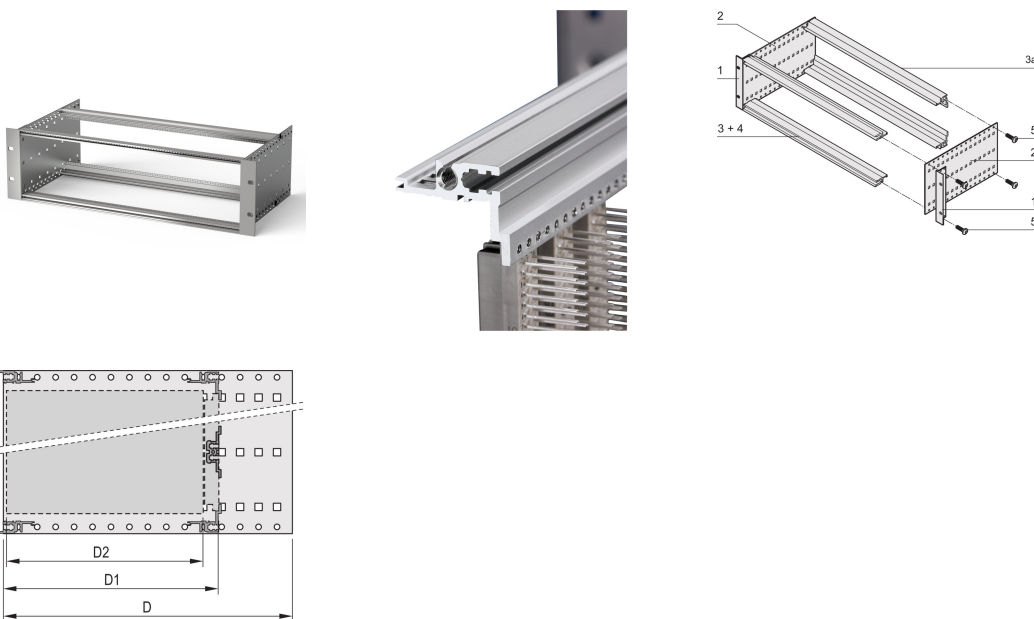

EuropacPRO 19" Subrack Kit for DIN Connector, Retrofit Shielding, 3 U, 295 mm

NÚMERO DE CATÁLOGO

24563-193

Non-shielded subrack for Din Connector mounting EN 60603-2 (DIN 41612).

CERTIFICATIONS

CARACTERÍSTICAS

Subrack with side panel type F ("flexible"), front 19" bracket included, depth-adjustable 19" bracket sold separately (not included in items delivered)

Aluminum construction

IP 20, in accordance with IEC 60529

Supplied as space-saving flat-pack

Horizontal rail type "light"

CARACTERÍSTICAS DO PRODUTO

Rack Height: 3U

Profundidade: 295mm

Quantidade por embalagem: 1

For Mounting: DIN Connector

Board Depth: 160mm; 220mm; 280mm

Gasket Type: Stainless Steel EMC (retrofittable)

Inclui alça: Não

Instalação: Rack

Em conformidade com: IEC 60297-3-103

EMC Shielding: Não

Acabamento: Anodized; Passivated

Material: Alumínio

Product Type: Subrack/Chassis