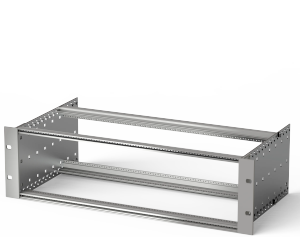

EuropacPRO 19" Subrack Kit for DIN Connector, Retrofit Shielding, 3 U, 355 mm

NÚMERO DE CATÁLOGO

24563-194

Non-shielded subrack for Din Connector mounting EN 60603-2 (DIN 41612).

CERTIFICATIONS

CARACTERÍSTICAS

Subrack with side panel type F ("flexible"), front 19" bracket included, depth-adjustable 19" bracket sold separately (not included in items delivered)

Aluminum construction

IP 20, in accordance with IEC 60529

Supplied as space-saving flat-pack

Horizontal rail type "light"

CARACTERÍSTICAS DO PRODUTO

Rack Height: 3U

Profundidade: 355mm

Quantidade por embalagem: 1

For Mounting: DIN Connector

Board Depth: 160mm; 220mm; 280mm; 340mm

Gasket Type: Stainless Steel EMC (retrofittable)

Inclui alça: Não

Instalação: Rack

Em conformidade com: IEC 60297-3-103

EMC Shielding: Não

Acabamento: Anodized; Passivated

Material: Alumínio

Product Type: Subrack/Chassis