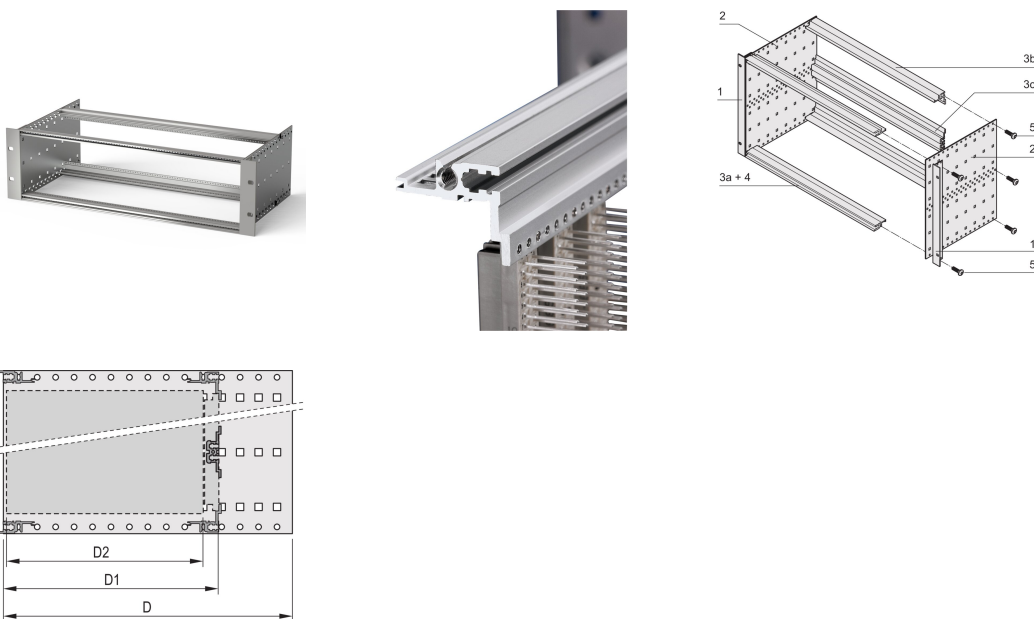

EuropacPRO 19" Subrack Kit for DIN Connector, Retrofit Shielding, 6 U, 175 mm

NÚMERO DE CATÁLOGO

24563-491

Non-shielded subrack for Din Connector mounting EN 60603-2 (DIN 41612).

CERTIFICATIONS

CARACTERÍSTICAS

Subrack with side panel type F ("flexible"), front 19" bracket included, depth-adjustable 19" bracket sold separately (not included in items delivered)

Aluminum construction

IP 20, in accordance with IEC 60529

Supplied as space-saving flat-pack

Horizontal rail type "light"

CARACTERÍSTICAS DO PRODUTO

Rack Height: 6U

Profundidade: 175mm

Quantidade por embalagem: 1

For Mounting: DIN Connector

Board Depth: 160mm

Gasket Type: Stainless Steel EMC (retrofitable)

Inclui alça: Não

Instalação: Rack

Em conformidade com: IEC 60297-3-103

EMC Shielding: Não

Acabamento: Anodized; Passivated

Material: Alumínio

Product Type: Subrack/Chassis