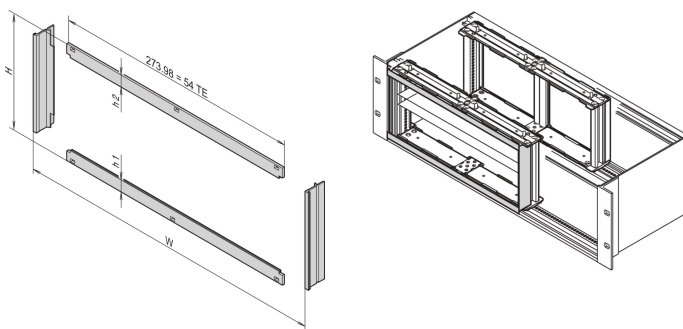

# Front Frame for EMC Shielding for Horizontal Boards Mounting, 3 U, 20 HP

## NÚMERO DE CATÁLOGO

**24564-109**

Front frame installation provides the contact between subracks and assemblies. It must be used if a customer has selected a horizontal board mounting Kit.

## CARATERÍSTICAS DO PRODUTO

Rack Height: 3U

Rack Width: 20HP

Quantidade por embalagem: 1

Acabamento: Anodized; Passivated

Material: Alumínio

Família de produtos: EuropacPRO

Product Type: Side Panel