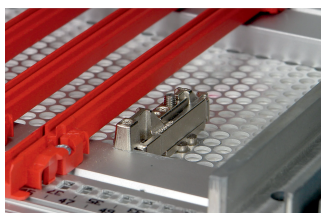

EuropacPRO Cover Plate Locking Kit

NÚMERO DE CATÁLOGO

24566-007

Additional securing of the rugged cover plate to protect against shock and vibration. The Kit will be screwed onto the top / bottom cover. A movable bolt engages under the horizontal rails and thus provides additional fixing.

CERTIFICATIONS

CARACTERÍSTICAS

Additional securing of the rugged cover plate

Can be combined with horizontal Type R and H

CARATERÍSTICAS DO PRODUTO

Product Type: Hardware Kit

Família de produtos: EuropacPRO

Works With: Subracks

Material: Liga de zinco

Quantidade por embalagem: 4

Gross Weight: 0.074kg

Torque: 0.6N·m

AVISO

Os produtos nVent devem ser instalados e utilizados apenas conforme indicado nas fichas de instrução do produto e materiais de treinamento da nVent. As fichas de instrução estão disponíveis em www.nVent.com e com nossos representantes de atendimento ao cliente nVent. A instalação inadequada, uso incorreto, aplicação incorreta ou outra falha qualquer em seguir completamente as instruções e avisos da nVent podem levar ao mau funcionamento do produto, danos à propriedade, lesões corporais graves e morte, e/ou anular sua garantia.