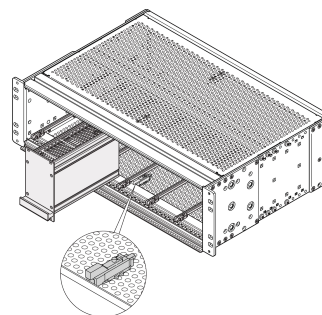

EuropacPRO Cover Plate Locking Kit

NÚMERO DE CATÁLOGO

24566-007

Additional securing of the rugged cover plate to protect against shock and vibration. The Kit will be screwed onto the top / bottom cover. A movable bolt engages under the horizontal rails and thus provides additional fixing.

CERTIFICATIONS

CARACTERÍSTICAS

Additional securing of the rugged cover plate

Can be combined with horizontal Type R and H

CARATERÍSTICAS DO PRODUTO

Product Type: Hardware Kit

Família de produtos: EuropacPRO

Works With: Subracks

Material: Liga de zinco

Quantidade por embalagem: 4

Gross Weight: 0.074kg

Torque: 0.6N·m

AVISO

Os produtos nVent devem ser instalados e utilizados apenas conforme indicado nas fichas de instrução do produto e materiais de treinamento da nVent. As fichas de instrução estão disponíveis em www.nVent.com e com nossos representantes de atendimento ao cliente nVent. A instalação inadequada, uso incorreto, aplicação incorreta ou outra falha qualquer em seguir completamente as instruções e avisos da nVent podem levar ao mau funcionamento do produto, danos à propriedade, lesões corporais graves e morte, e/ou anular sua garantia.