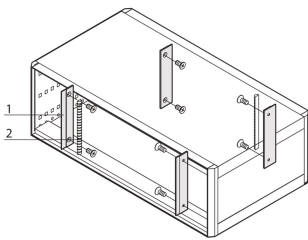

RatiopacPRO EMC Shielding Kit, Front Panel to Side Panel, 4 U

NÚMERO DE CATÁLOGO

24571-332

For vertical EMC shielding between front or rear panel and side panel. The bracket can be screwed to the side panel and accepts textile or stainless steel shieldings.

CERTIFICATIONS

CARACTERÍSTICAS

For vertical EMC shielding between front- / rear panel and side panel

Scope of delivery sufficient for one case

CARATERÍSTICAS DO PRODUTO

Rack Height: 4U

Quantidade por embalagem: 1

Material: Alumínio; Elastômero Termoplástico; Aço inoxidável; Brass

Família de produtos: RatiopacPRO; RatiopacPRO AIR

Product Type: Shielding Kit

Gross Weight: 0.09kg

AVISO

Os produtos nVent devem ser instalados e utilizados apenas conforme indicado nas fichas de instrução do produto e materiais de treinamento da nVent. As fichas de instrução estão disponíveis em www.nVent.com e com nossos