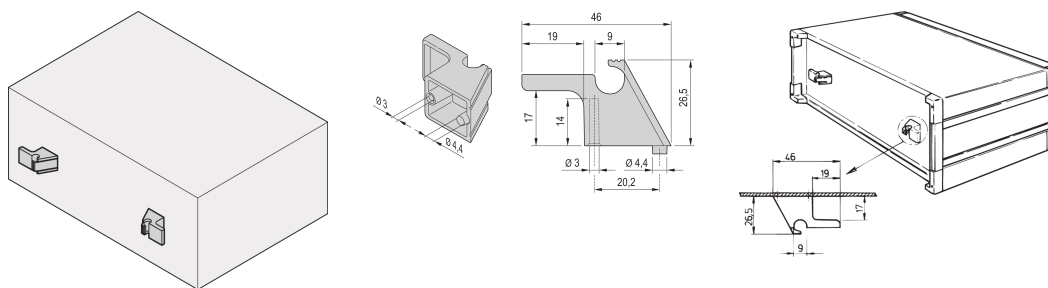

Cable Holder for Cases

NÚMERO DE CATÁLOGO

24575-800

The cable holder enables the fixing of cables. The adapter can be assembled onto a rear panel.

CERTIFICATIONS

CARACTERÍSTICAS

The cable holder enables cable fixing

CARATERÍSTICAS DO PRODUTO

Product Type: Cable Support

Família de produtos: RatiopacPRO; RatiopacPRO AIR; PropacPRO; CompacPRO

Tipo: Cable Holder

Works With: Cases

Material: ABS

Cor: Anthracite Grey

Código de cor: RAL 7016