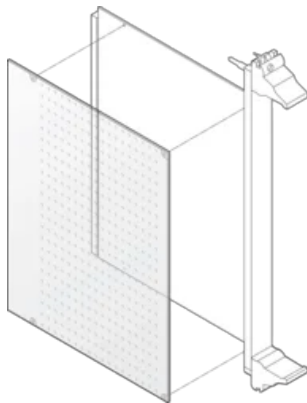

Largura (W): 100mm

Works With: Front Panels

Net Weight: 0.013kg

DETALHES ADICIONAIS DO PRODUTO

Fixing clips are required for mounting the perforated covers; please order separately.

DIAGRAMAS

AVISO

Os produtos nVent devem ser instalados e utilizados apenas conforme indicado nas fichas de instrução do produto e materiais de treinamento da nVent. As fichas de instrução estão disponíveis em www.nVent.com e com nossos representantes de atendimento ao cliente nVent. A instalação inadequada, uso incorreto, aplicação incorreta ou outra falha qualquer em seguir completamente as instruções e avisos da nVent podem levar ao mau funcionamento do produto, danos à propriedade, lesões corporais graves e morte, e/ou anular sua garantia.

North America

All locations
+1.763.422.2661
Chat with us:
nvent.com/schroff

Europe

Straubenhardt, Germany
+49.7082.794.0
Betschdorf, France
+33.3.88.90.64.90
Warsaw, Poland
+48.22.209.98.35
Assago, Italy
+39.02.932.7141
Chat with us:
nvent.com/schroff

Asia

Shanghai, China
+86.21.2412.6943
Qingdao, China
+86.532.8771.6101
Singapore
+65.6768.5800
Shin-Yokohama, Japan
+81.45.476.0271
Chat with us:
nvent.com/schroff

Middle East & India

Dubai, United Arab
Emirates
+971.4.378.1700
Bangalore, India
+91.80.6715.2001
Istanbul, Turkey
+90.216.250.7374
Chat with us:
nvent.com/schroff

O nosso forte portefólio de marcas:

CADDY ERICO HOFFMAN ILSCO SCHROFF TRACHTE