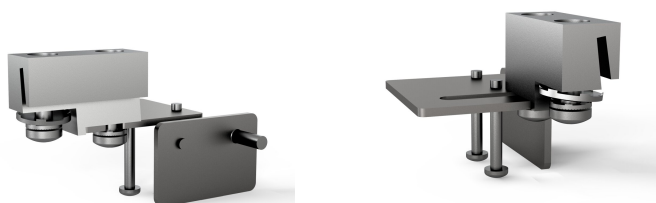

Varistar CP Door Switch Bracket

NÚMERO DE CATÁLOGO

24630-106

Door switch provides automation of lights, cooling units. The bracket is a mounting accessory with which the door control switch can be connected to the frame.

CARACTERÍSTICAS

The bracket is a mounting accessory with which the door control switch can be connected to the frame

CARATERÍSTICAS DO PRODUTO

Família de produtos: Varistar CP

Quantidade por embalagem: 1

Material: Aço inoxidável

Product Type: Bracket

Tipo: Door Switch Bracket

Net Weight: 0.134kg

AVISO

Os produtos nVent devem ser instalados e utilizados apenas conforme indicado nas fichas de instrução do produto e materiais de treinamento da nVent. As fichas de instrução estão disponíveis em www.nVent.com e com nossos representantes de atendimento ao cliente nVent. A instalação inadequada, uso incorreto, aplicação incorreta ou outra falha qualquer em seguir completamente as instruções e avisos da nVent podem levar ao mau funcionamento do produto, danos à propriedade, lesões corporais graves e morte, e/ou anular sua garantia.