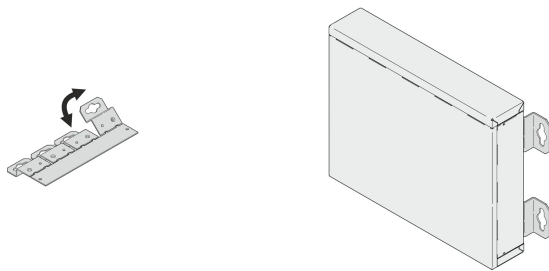

Mounting Bracket for Wall- or Desktop

NÚMERO DE CATÁLOGO

24820-005

The bracket enables mounting an Interscale case to a wall or allows a distance between the mounting surface and the rear wall.

CERTIFICATIONS

CARACTERÍSTICAS

Able to assemble / disassemble case while mounted

Provides 14 mm clearance from mounting surface for cable management

Bracket for wall or recessed mounting

CARATERÍSTICAS DO PRODUTO

Product Type: Bracket

Família de produtos: Interscale

Material: Aço

Acabamento: Aluminum-Zinc Plated

Quantidade por embalagem: 4

Net Weight: 0.168kg

DETALHES ADICIONAIS DO PRODUTO

Not compatible with embedded NUC cases or Interscale M 19" cases.