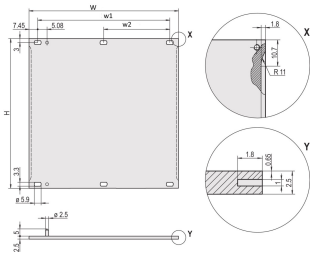

Front Panel, Refrofit Shielding, 3 U, 84 HP, 2.5 mm, Al, Front Anodized, Rear Conductive

NÚMERO DE CATÁLOGO

30846-676

Flat front panel. Shieldable with stainless steel EMC gasket.

CERTIFICATIONS

CARACTERÍSTICAS

For stainless steel EMC gasket

Al, 2.5 mm, front anodized, conductive

CARATERÍSTICAS DO PRODUTO

Rack Height: 3U

Rack Width: 84HP

Quantidade por embalagem: 1

Accessory Type: Front panel

Instalação: Screw-on Front

Gasket Type: Stainless Steel EMC

Front Finish: Anodized

Rear Finish: Conductive

Treated Edges: Não