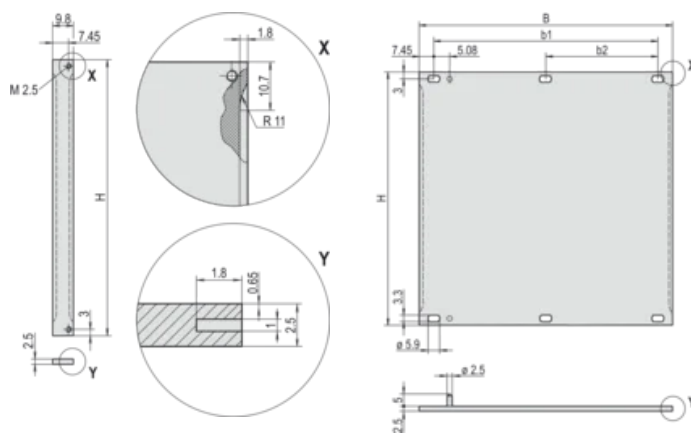

Em conformidade com: IEC 60297-3-101; IEEE 1101.1/10

Profundidade (D): 2.5mm

EMC Shielding: No (Retrofittable)

Acabamento: Anodized; Passivated

Altura (H): 128.4mm

Material: Alumínio

Product Type: Front Panel

Tipo: Front Panel without Handle

Largura (W): 426.4mm

Net Weight: 0.36kg

DETALHES ADICIONAIS DO PRODUTO

Please order fixing material (sleeves, collar screws) separately.

DIAGRAMAS

AVISO

Os produtos nVent devem ser instalados e utilizados apenas conforme indicado nas fichas de instrução do produto e materiais de treinamento da nVent. As fichas de instrução estão disponíveis em www.nVent.com e com nossos representantes de atendimento ao cliente nVent. A instalação inadequada, uso incorreto, aplicação incorreta ou outra falha qualquer em seguir completamente as instruções e avisos da nVent podem levar ao mau funcionamento do produto, danos à propriedade, lesões corporais graves e morte, e/ou anular sua garantia.