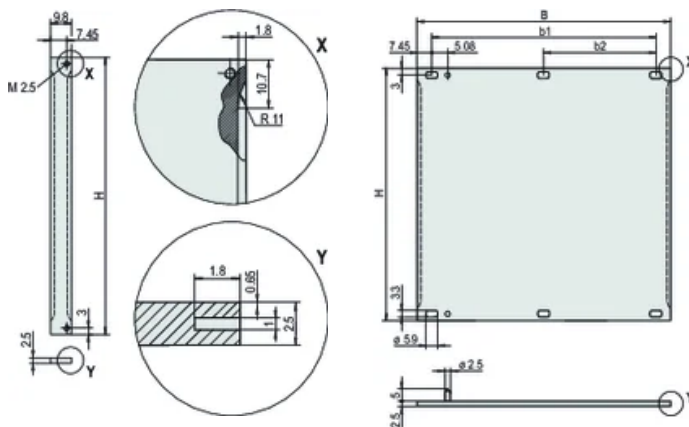

Em conformidade com: IEC 60297-3-101; IEEE 1101.1/10

Profundidade (D): 2.5mm

EMC Shielding: No (Retrofittable)

Acabamento: Anodized

Altura (H): 261.8mm

Material: Alumínio

Product Type: Front Panel

Tipo: Front Panel without Handle

Largura (W): 426.4mm

Net Weight: 0.74kg

DETALHES ADICIONAIS DO PRODUTO

Please order fixing material (sleeves, collar screws) separately.

DIAGRAMAS

AVISO

Os produtos nVent devem ser instalados e utilizados apenas conforme indicado nas fichas de instrução do produto e materiais de treinamento da nVent. As fichas de instrução estão disponíveis em www.nVent.com e com nossos representantes de atendimento ao cliente nVent. A instalação inadequada, uso incorreto, aplicação incorreta ou outra falha qualquer em seguir completamente as instruções e avisos da nVent podem levar ao mau funcionamento do produto, danos à propriedade, lesões corporais graves e morte, e/ou anular sua garantia.