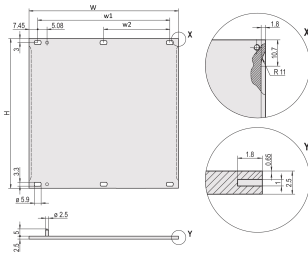

Front Panel, Refrofit Shielding, 6 U, 84 HP, 2.5 mm, Al, Anodized, Untreated Edges

NÚMERO DE CATÁLOGO

30846-771

Flat front panel. Shieldable with stainless steel EMC gasket.

CERTIFICATIONS

CARACTERÍSTICAS

For stainless steel EMC gasket

Al, 2.5 mm, front anodized, conductive

CARATERÍSTICAS DO PRODUTO

Rack Height: 6U

Rack Width: 84HP

Quantidade por embalagem: 1

Accessory Type: Front panel

Instalação: Screw-on Front

Gasket Type: Stainless Steel EMC

Front Finish: Anodized

Rear Finish: Conductive

Treated Edges: Não

Em conformidade com: IEC 60297-3-101; IEEE 1101.1/10

Profundidade (D): 2.5mm

EMC Shielding: No (Retrofittable)

Acabamento: Anodized

Altura (H): 261.8mm

Material: Alumínio

Product Type: Front Panel

Tipo: Front Panel without Handle

Largura (W): 426.4mm

Net Weight: 0.74kg

DETALHES ADICIONAIS DO PRODUTO

Please order fixing material (sleeves, collar screws) separately.