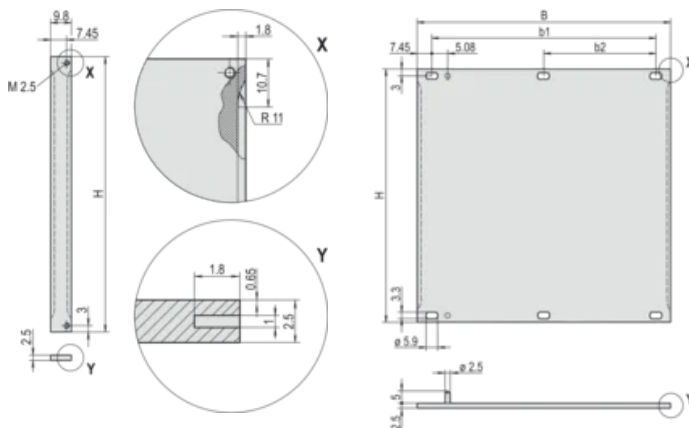

Rear Finish: Conductive

Treated Edges: Não

Em conformidade com: IEC 60297-3-101; IEEE 1101.1/10

Profundidade (D): 2.5mm

EMC Shielding: No (Retrofittable)

Acabamento: Anodized

Altura (H): 261.8mm

Material: Alumínio

Product Type: Front Panel

Tipo: Front Panel without Handle

Largura (W): 9.8mm

Gross Weight: 0.015kg

DETALHES ADICIONAIS DO PRODUTO

Please order fixing material (sleeves, collar screws) separately.

DIAGRAMAS

AVISO

Os produtos nVent devem ser instalados e utilizados apenas conforme indicado nas fichas de instrução do produto e materiais de treinamento da nVent. As fichas de instrução estão disponíveis em www.nVent.com e com nossos representantes de atendimento ao cliente nVent. A instalação inadequada, uso incorreto, aplicação incorreta ou outra falha qualquer em seguir completamente as instruções e avisos da nVent podem levar ao mau funcionamento do produto, danos à propriedade, lesões corporais graves e morte, e/ou anular sua garantia.