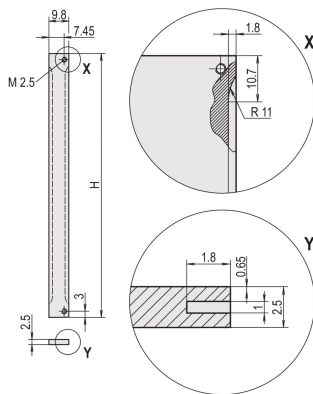

Front Panel, Refrofit Shielding, 6 U, 2 HP, 2.5 mm, Al, Anodized, Untreated Edges

NÚMERO DE CATÁLOGO

30846-865

Flat front panel. Shieldable with stainless steel EMC gasket.

CERTIFICATIONS

CARACTERÍSTICAS

For stainless steel EMC gasket

Al, 2.5 mm, front anodized, conductive

CARATERÍSTICAS DO PRODUTO

Rack Height: 6U

Rack Width: 2HP

Quantidade por embalagem: 1

Accessory Type: Front panel

Instalação: Screw-on Front

Gasket Type: Stainless Steel EMC

Front Finish: Anodized