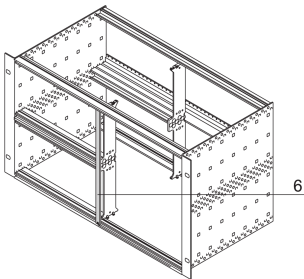

Front Panel Alternative for Combined Mounting, U-profile, Textile, 6 U, 2 HP, 2.5 mm, Al, Front Anodized, Rear Conductive

NÚMERO DE CATÁLOGO

30849-140

The 2 HP wide front panel covers an open slot. The U-profile front panel can be combined with a textile EMC gasket. It be fixed with screws and washers. Due to the 2 HP width no sleeves can be used.

CERTIFICATIONS

CARACTERÍSTICAS

U-profile front panel 6 U, 2 HP, Al, 2.5 mm

Prepared for textile EMC gasket

CARATERÍSTICAS DO PRODUTO

Product Type: Front Panel

Accessory Type: Front panel

Família de produtos: EuropacPRO; RatiopacPRO; RatiopacPRO AIR; CompacPRO; PropacPRO

Instalação: Screw-on Front

EMC Shielding: No (Retrofittable)

Gasket Type: Textile EMC

Material: Alumínio

Front Finish: Anodized

Rear Finish: Conductive

Treated Edges: Não

Rack Height: 6U

Altura: 261.8mm

Rack Width: 2HP

Largura: 9.8mm

Profundidade: 2.5mm

Em conformidade com: IEC 60297-3-101; IEEE 1101.1/10

Quantidade por embalagem: 1

Acabamento: Anodized; Passivated

Net Weight: 0.021kg