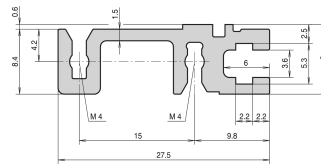

Horizontal Rail, Rear, Type H-ST, Heavy, Standard, 20 HP

NÚMERO DE CATÁLOGO

34560-520

Combinations of horizontal rails and side panels

	ST	ST	ST	ST
ST	-	+	+	+
ST	+	+	+	+
ST	+	+	-	-
Horizontal rail	ST	ST	ST	ST
Side panel	ST	ST	ST	ST

Legend: + combination; - combination not recommended

The horizontal rail, type ST enables the isolated assembly of a backplane. The isolation is done by an insulation strip.

CERTIFICATIONS

CARACTERÍSTICAS

CARATERÍSTICAS DO PRODUTO

Rack Width: 20HP

Quantidade por embalagem: 1

Acabamento: Anodized

Length: 106.68mm

Material: Alumínio

Família de produtos: EuropacPRO; RatiopacPRO; RatiopacPRO AIR; CompacPRO; PropacPRO