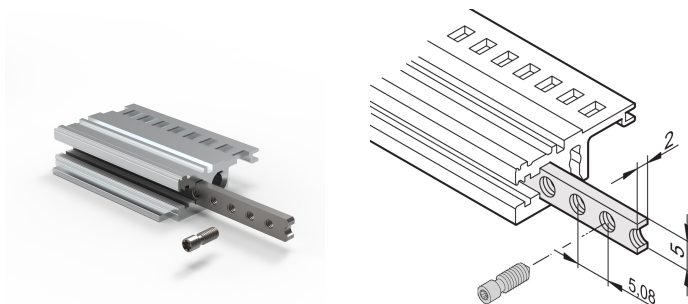

## NÚMERO DE CATÁLOGO

**34561-320**

The threaded insert is a metal strip with thread M2.5 and allows the fixing of front panels.

## CARACTERÍSTICAS

The collar screws used for fixing partial-width front panels must be 12.3 mm long

Usable for all horizontal rails

## CARATERÍSTICAS DO PRODUTO

Rack Width: 20HP

Quantidade por embalagem: 1

Acabamento: Chapa de Aço Zincada

Length: 106.18mm

Material: Aço

Família de produtos: EuropacPRO; RatiopacPRO; RatiopacPRO AIR; CompacPRO; PropacPRO; Inpac

Product Type: Threaded Insert

Works With: Subracks; Cases