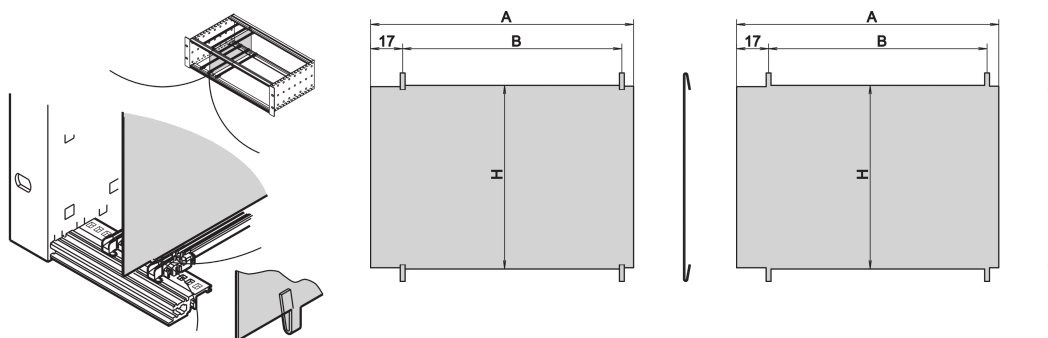

EuropacPRO Divider Plate, 3 U, 220 mm

NÚMERO DE CATÁLOGO

34562-762

The divider plate enables the user to create a separate area inside a subrack or case. The plate can be clipped into the perforation of the horizontal rails. The subracks or cases have to be disassembled if the plate will be assembled.

CERTIFICATIONS

CARACTERÍSTICAS

Mounts by clipping into horizontal rails

Space requirement on component side: 2.0 mm

Fitting depends on gasketing method (stainless steel/textile gasket)

CARATERÍSTICAS DO PRODUTO

Rack Height: 3U

Quantidade por embalagem: 1

Profundidade: 220mm

Length: 220mm

Material: Aço inoxidável

Família de produtos: EuropacPRO

Product Type: Side Panel

Works With: Subracks