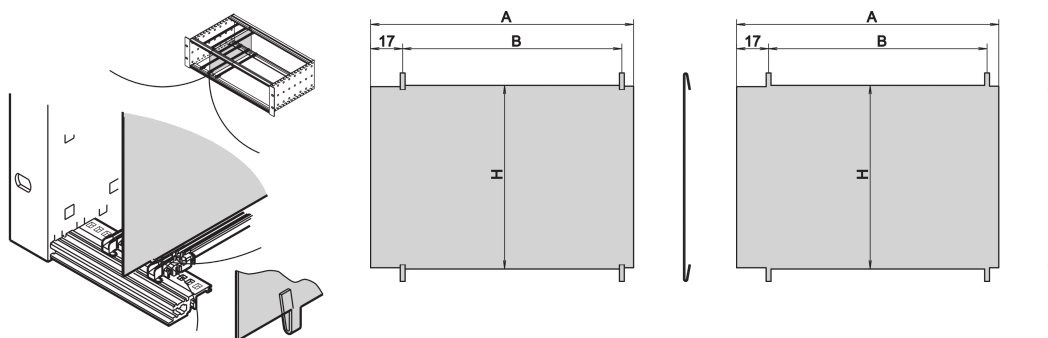

EuropacPRO Divider Plate, 6 U, 220 mm

NÚMERO DE CATÁLOGO

34562-764

The divider plate enables the user to create a separate area inside a subrack or case. The plate can be clipped into the perforation of the horizontal rails. The subracks or cases have to be disassembled if the plate will be assembled.

CERTIFICATIONS

CARACTERÍSTICAS

Mounts by clipping into horizontal rails

Space requirement on component side: 2.0 mm

Fitting depends on gasketing method (stainless steel/textile gasket)

CARATERÍSTICAS DO PRODUTO

Rack Height: 6U

Quantidade por embalagem: 1

Profundidade: 220mm

Length: 220mm

Material: Aço inoxidável

Família de produtos: EuropacPRO

Product Type: Side Panel

Works With: Subracks