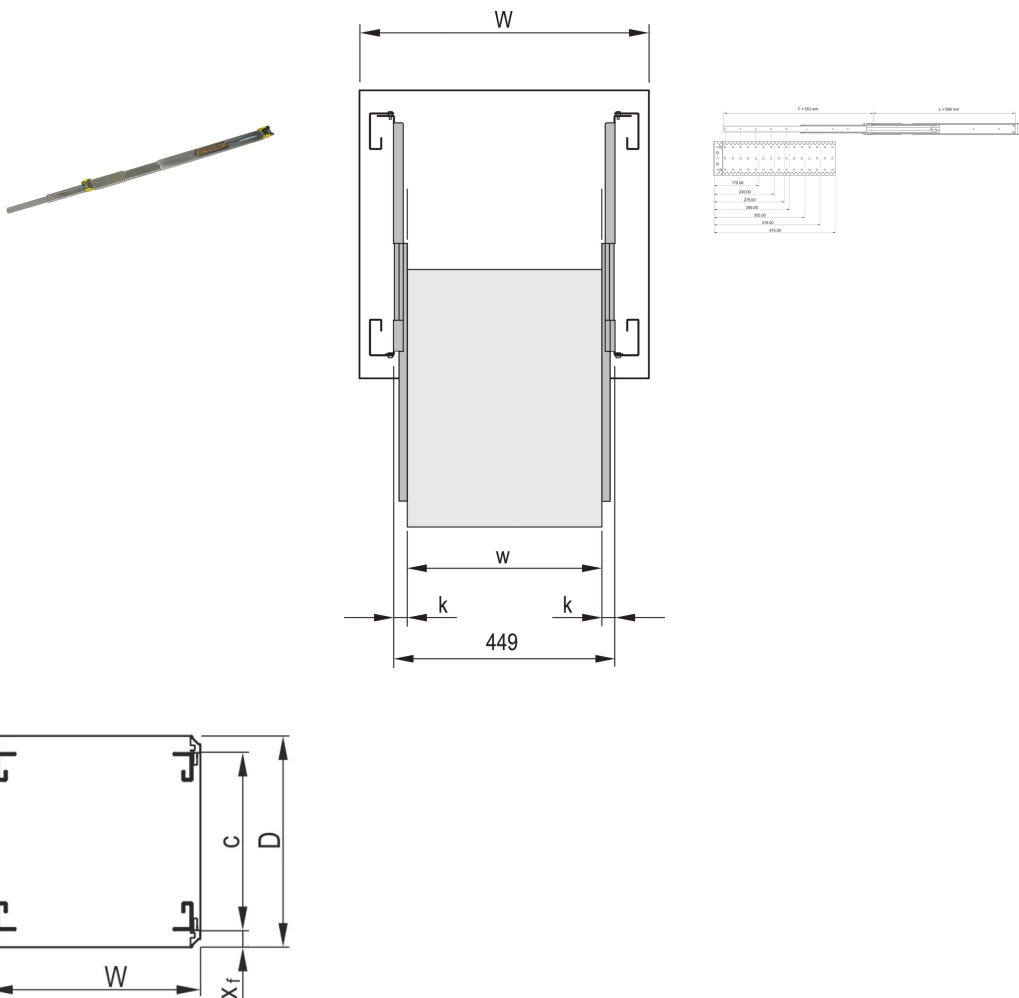

Telescopic Slide Slim Line, Length 559 mm

NÚMERO DE CATÁLOGO

60110-440

Narrow Telescopic Slide for Subracks with > 100 % extension.

CERTIFICATIONS

CARACTERÍSTICAS

Suitable for 84 HP width subracks (type F, type H, type L)

Locks at full extension

Hinged

Extension length > 100 %

Rail width 7.5 mm

Maximum clear width of extension/drawer w = 84 HP (435 mm)

CARATERÍSTICAS DO PRODUTO

Length: 559mm

Quantidade por embalagem: 2

Acabamento: Chapa de Aço Zincada

Material: Aço

Product Type: Telescopic Slide

Static Load: 15kg

Tipo: Narrow

Net Weight: 2.123kg

DETALHES ADICIONAIS DO PRODUTO

To mount on 19" plane please order assembly kit separately.