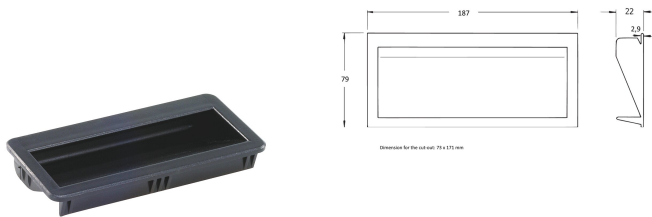

Tray Handle, Size 2

NÚMERO DE CATÁLOGO

60225-012

The tray handle can be clip into a cutout in the side panel of a case. 2 sizes available.

CERTIFICATIONS

CARACTERÍSTICAS

Static load-carrying capacity 30 kg/pair

Side panel thickness min. 1,0 mm

CARATERÍSTICAS DO PRODUTO

Altura: 79mm

Largura: 187mm

Profundidade: 22mm

Quantidade por embalagem: 1

Tipo de alça: Tray Handle

Flammability Rating: UL® 94V-0

Cor: Black

Material: Policarbonato

Família de produtos: RatiopacPRO; RatiopacPRO AIR; PropacPRO; CompacPRO; Comptec

Product Type: Handle

Static Load: 30kg

Tipo: Static

Works With: Cases

Net Weight: 0.064kg