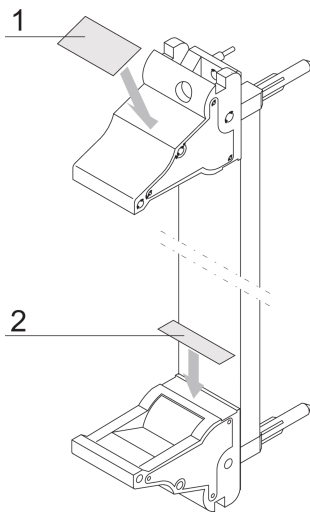

Plug-In Unit Label Strip for IEL Handle, Sheet With 320 pieces. 19 x 4.8 mm

NÚMERO DE CATÁLOGO

60817-341

Polyester, self-adhesive, white label for IET or IEL handles.

CERTIFICATIONS

CARACTERÍSTICAS

Label strips, Polyester, self-adhesive, white

For IE-handles

CARATERÍSTICAS DO PRODUTO

Works With: Front Panels

Quantidade por embalagem: 320

Material: Polietileno

Product Type: Label

DIAGRAMAS

AVISO