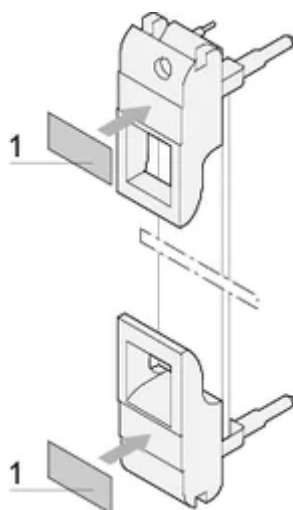

Plug-In Unit Label Strip for IEL Handle, Sheet With 320 pieces. 19 x 4.8 mm

NÚMERO DE CATÁLOGO

60817-341

Polyester, self-adhesive, white label for IET or IEL handles.

CERTIFICATIONS

CARACTERÍSTICAS

Label strips, Polyester, self-adhesive, white

For IE-handles

CARATERÍSTICAS DO PRODUTO

Works With: Front Panels

Quantidade por embalagem: 320

Material: Polietileno

Product Type: Label

DIAGRAMAS

AVISO