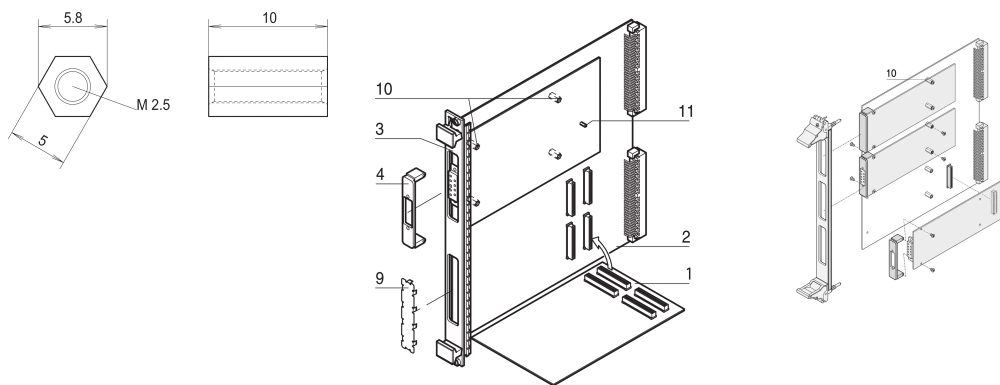

Spacer to Mount PMC and FMC Mezzanine Boards

NÚMERO DE CATÁLOGO

60897-278

Fixing material for Mezzanines.

CERTIFICATIONS

CARACTERÍSTICAS

To provide a standoff between mezzanine boards per the IEEE P1386 or VITA 57.1 specification and the carrier card

Fixing stud

CARATERÍSTICAS DO PRODUTO

Product Type: Spacer

Works With: Front Panels; CompactPCI Serial Systems; CompactPCI Systems; PXI

Profundidade: 10mm

Acabamento: Chapa de Aço Zincada

Altura: 5mm

Length: 10mm