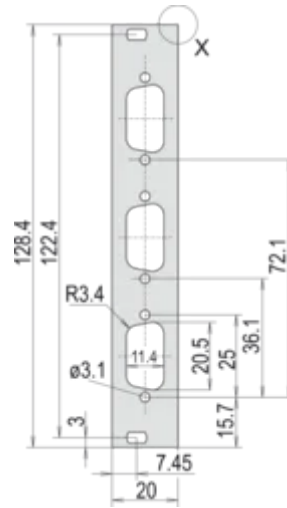

Delivery is in standard pack multiples. Pricing is per individual item.

Please order stainless steel EMC gasket separately.

Please take into consideration that deliveries may be carried out in the stated SPQs (SPQ, e.g. 5 pieces, 10 pieces, 50 pieces, etc.). Differing order quantities (e.g. 2 pieces) may be changed to the next possible delivery quantity = Standard Pack Quantity.

DIAGRAMAS