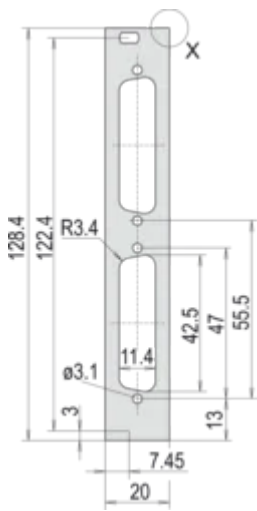

AVISO

Os produtos nVent devem ser instalados e utilizados apenas conforme indicado nas fichas de instrução do produto e materiais de treinamento da nVent. As fichas de instrução estão disponíveis em www.nVent.com e com nossos representantes de atendimento ao cliente nVent. A instalação inadequada, uso incorreto, aplicação incorreta ou outra falha qualquer em seguir completamente as instruções e avisos da nVent podem levar ao mau funcionamento do produto, danos à propriedade, lesões corporais graves e morte, e/ou anular sua garantia.

North America

All locations
+1.763.422.2661
Chat with us:
nvent.com/schroff

Europe

Straubenhardt, Germany
+49.7082.794.0
Betschdorf, France
+33.3.88.90.64.90
Warsaw, Poland
+48.22.209.98.35
Assago, Italy
+39.02.932.7141
Chat with us:
nvent.com/schroff

Asia

Shanghai, China
+86.21.2412.6943
Qingdao, China
+86.532.8771.6101
Singapore
+65.6768.5800
Shin-Yokohama, Japan
+81.45.476.0271
Chat with us:
nvent.com/schroff

Middle East & India

Dubai, United Arab Emirates
+971.4.378.1700
Bangalore, India
+91.80.6715.2001
Istanbul, Turkey
+90.216.250.7374
Chat with us:
nvent.com/schroff

O nosso forte portefólio de marcas:

CADDY ERICO HOFFMAN ILSCO SCHROFF TRACHTE