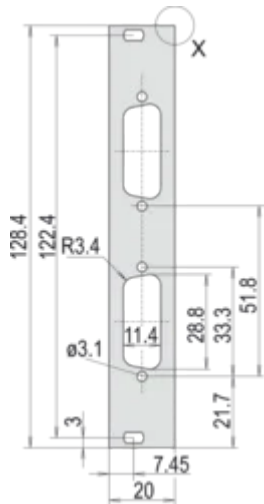

Delivery is in standard pack multiples. Pricing is per individual item.

Please order stainless steel EMC gasket separately.

Please take into consideration that deliveries may be carried out in the stated SPQs (SPQ, e.g. 5 pieces, 10 pieces, 50 pieces, etc.). Differing order quantities (e.g. 2 pieces) may be changed to the next possible delivery quantity = Standard Pack Quantity.

DIAGRAMAS