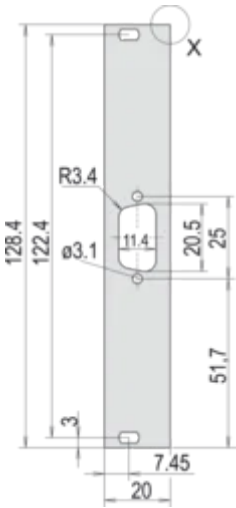

Delivery is in standard pack multiples. Pricing is per individual item.

Please order stainless steel EMC gasket separately.

Please take into consideration that deliveries may be carried out in the stated SPQs (SPQ, e.g. 5 pieces, 10 pieces, 50 pieces, etc.). Differing order quantities (e.g. 2 pieces) may be changed to the next possible delivery quantity = Standard Pack Quantity.

DIAGRAMAS