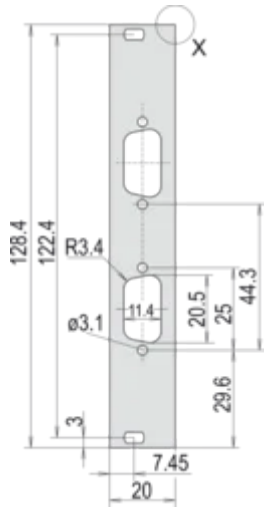

Delivery is in standard pack multiples. Pricing is per individual item.

Please order stainless steel EMC gasket separately.

Please take into consideration that deliveries may be carried out in the stated SPQs (SPQ, e.g. 5 pieces, 10 pieces, 50 pieces, etc.). Differing order quantities (e.g. 2 pieces) may be changed to the next possible delivery quantity = Standard Pack Quantity.

DIAGRAMAS