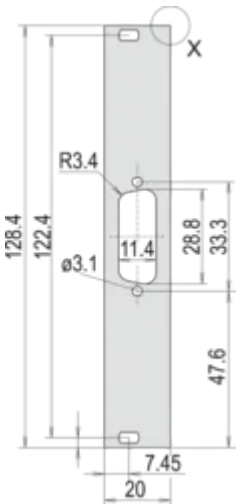

Delivery is in standard pack multiples. Pricing is per individual item.

Please order stainless steel EMC gasket separately.

Please take into consideration that deliveries may be carried out in the stated SPQs (SPQ, e.g. 5 pieces, 10 pieces, 50 pieces, etc.). Differing order quantities (e.g. 2 pieces) may be changed to the next possible delivery quantity = Standard Pack Quantity.

DIAGRAMAS