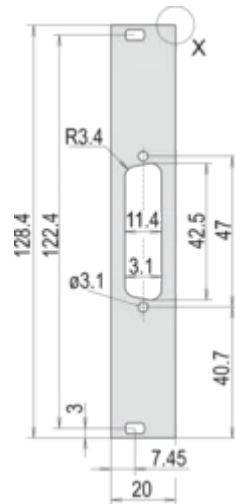

Delivery is in standard pack multiples. Pricing is per individual item.

Please order stainless steel EMC gasket separately.

Please take into consideration that deliveries may be carried out in the stated SPQs (SPQ, e.g. 5 pieces, 10 pieces, 50 pieces, etc.). Differing order quantities (e.g. 2 pieces) may be changed to the next possible delivery quantity = Standard Pack Quantity.

DIAGRAMAS