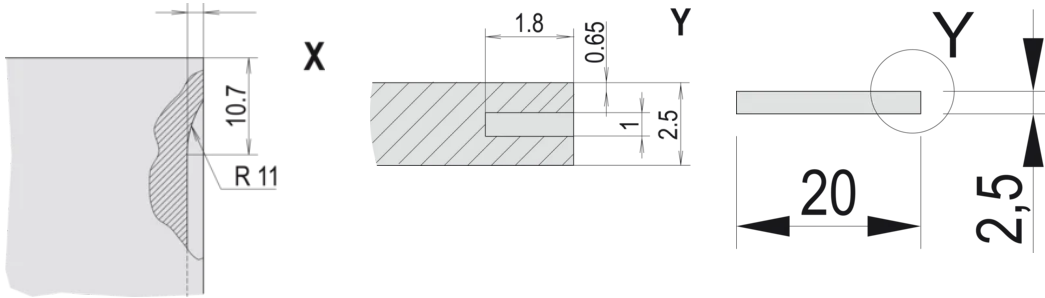

Delivery is in standard pack multiples. Pricing is per individual item.

Please order stainless steel EMC gasket separately.

Please take into consideration that deliveries may be carried out in the stated SPQs (SPQ, e.g. 5 pieces, 10 pieces, 50 pieces, etc.). Differing order quantities (e.g. 2 pieces) may be changed to the next possible delivery quantity = Standard Pack Quantity.

DIAGRAMAS