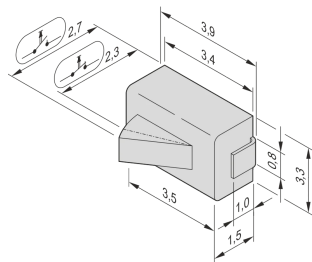

Microswitch for Carrier Compact- and Full-Size-Module

Micro Switch for AMC Carrier. Option as closer or opener available.

CARACTERÍSTICAS

SMD Version

ESPECIFICAÇÕES

Product Type: Switch

Table 1/1

| Número de catálogo | Design Feature | Quantidade por embalagem | Works With |
|--------------------|-----------------|--------------------------|------------|
| 20849-235 | Normally Open | 10 | Systems |
| 20849-236 | Normally Closed | 10 | Systems |