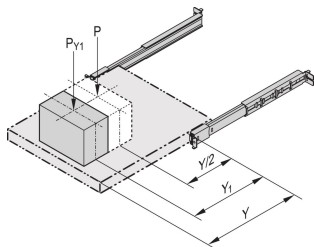

Mounting Kit for Telescopic Slide

Cabinet Mounting Kit for Telescopic Slide for the assembly of 2 Economy 1 U telescopic slides.

CERTIFICATIONS

CARACTERÍSTICAS

For the assembly of 2 Economy 1 U telescopic slides

ESPECIFICAÇÕES

1. **Product Type:** Mounting Kit
   Material: Aço
   Acabamento: Chapa de Aço Zincada

Table 1/1

Número de catálogo	Tipo	Quantidade por embalagem	Rack Height
21120-165	Heavy Universal	1	2U
21120-158	Universal	1	2U
21120-159	Universal	1	2U
21120-160	Universal	1	2U
21120-163	Slim Universal	1	2U
21120-164	Heavy Universal	1	2U
21120-162	Slim Universal	1	2U
21120-166	Heavy Universal	1	2U