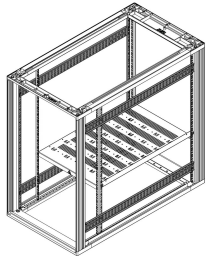

Novastar Depth Member

Depth member which is adjustable in 1 U increments in the height.

CERTIFICATIONS

CARACTERISTICAS

For assembly on cabinet uprights

Adjustable in 1 U increments

ESPECIFICAÇÕES

Product Type: Bracket

Table 1/1

Número de catálogo	Profundidade	Material	Acabamento	Quantidade por embalagem	Tipo	Unidade de embalagem
27230-170	900mm	Aço	Aluminum-Zinc Plated	2	Depth Member	Pair
27230-169	800mm	Aço	Aluminum-Zinc Plated	2	Depth Member	Pair
27230-167	500mm	Aço	Aluminum-Zinc Plated	2	Depth Member	Pair
27230-171	1000mm	Aço	Aluminum-Zinc Plated	2	Depth Member	Pair

Número de catálogo	Profundidade	Material	Acabamento	Quantidade por embalagem	Tipo	Unidade de embalagem
27230-168	600mm	Aço	Aluminum-Zinc Plated	2	Depth Member	Pair

AVISO

Os produtos nVent devem ser instalados e utilizados apenas conforme indicado nas fichas de instrução do produto e materiais de treinamento da nVent. As fichas de instrução estão disponíveis em www.nVent.com e com nossos representantes de atendimento ao cliente nVent. A instalação inadequada, uso incorreto, aplicação incorreta ou outra falha qualquer em seguir completamente as instruções e avisos da nVent podem levar ao mau funcionamento do produto, danos à propriedade, lesões corporais graves e morte, e/ou anular sua garantia.