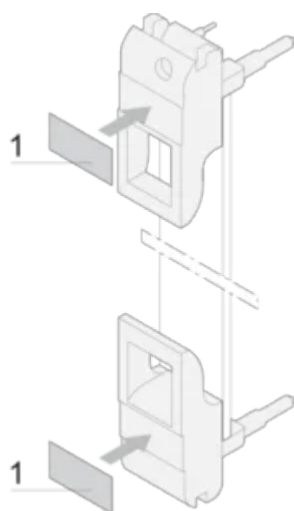

Plug-In Unit Label Strip for IE-Handle

Polyester, self-adhesive, white label for IET or IEL handles.

CERTIFICATIONS

CARACTERISTICAS

Label strips, Polyester, self-adhesive, white

For IE-handles

ESPECIFICAÇÕES

Product Type: Label

Material: Polietileno

Table 1/1

Número de catálogo	Works With	Quantidade por embalagem
60817-340	Front Panels	210
60817-341	Front Panels	320

AVISO

Os produtos nVent devem ser instalados e utilizados apenas conforme indicado nas fichas de instrução do produto e materiais de treinamento da nVent. As fichas de instrução estão disponíveis em www.nVent.com e com nossos representantes de atendimento ao cliente nVent. A instalação inadequada, uso incorreto, aplicação incorreta ou outra falha qualquer em seguir completamente as instruções e avisos da nVent podem levar ao mau funcionamento do produto, danos à propriedade, lesões corporais graves e morte, e/ou anular sua garantia.