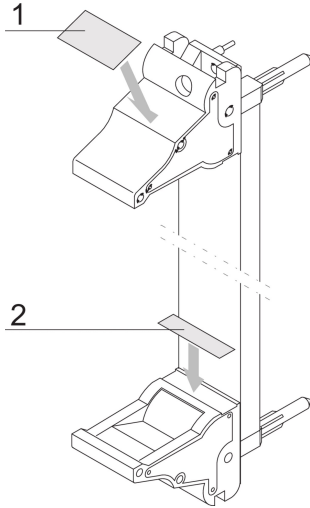

Plug-In Unit Label Strip for IE-Handle

Polyester, self-adhesive, white label for IET or IEL handles.

CERTIFICATIONS

CARACTERISTICAS

Label strips, Polyester, self-adhesive, white

For IE-handles

ESPECIFICAÇÕES

Product Type: Label

Material: Polietileno

Table 1/1

Número de catálogo	Works With	Quantidade por embalagem
60817-340	Front Panels	210
60817-341	Front Panels	320

AVISO

Os produtos nVent devem ser instalados e utilizados apenas conforme indicado nas fichas de instrução do produto e materiais de treinamento da nVent. As fichas de instrução estão disponíveis em www.nVent.com e com nossos representantes de atendimento ao cliente nVent. A instalação inadequada, uso incorreto, aplicação incorreta ou outra falha qualquer em seguir completamente as instruções e avisos da nVent podem levar ao mau funcionamento do produto, danos à propriedade, lesões corporais graves e morte, e/ou anular sua garantia.