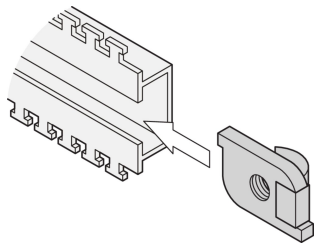

# Slide Nut Kit for C-Rail

C-Rails are for better cable management. Installation generally behind the 19" uprights. They are compatible with standard cable clabs.

## CARACTERISTICAS

Slide nut for C-profiles

## ESPECIFICAÇÕES

**Product Type:** Nut  
**Material:** Aço

Table 1/1

Número de catálogo	Quantidade por embalagem	Tipo	Works With
21101-127	100	Slide Nut	
21120-140	100	Slide Nut	Varistar CP