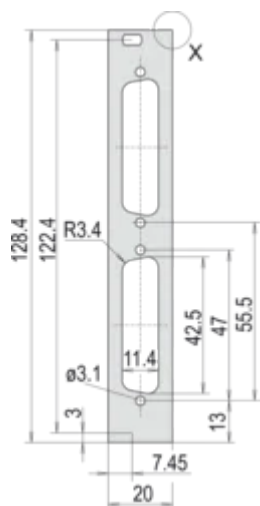

DIAGRAMAS

AVISO

Os produtos nVent devem ser instalados e utilizados apenas conforme indicado nas fichas de instrução do produto e materiais de treinamento da nVent. As fichas de instrução estão disponíveis em www.nVent.com e com nossos representantes de atendimento ao cliente nVent. A instalação inadequada, uso incorreto, aplicação incorreta ou outra falha qualquer em seguir completamente as instruções e avisos da nVent podem levar ao mau funcionamento do produto, danos à propriedade, lesões corporais graves e morte, e/ou anular sua garantia.