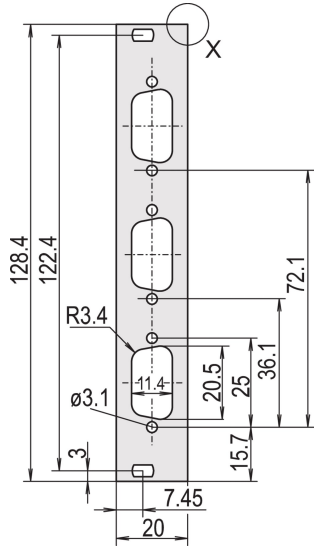

U-profile Front Panel, Shieldable, D-Sub Cutouts

U-profile front panel with cutout for D-Sub connectors.
Shieldable for textile EMC gasket.

CERTIFICATIONS

CARACTERÍSTICAS

U-profile, front panel, Al, 2.5 mm, front anodized, rear conductive

For EMC textile gasket

ESPECIFICAÇÕES

Profundidade (D):	2.5mm
Rack Height:	3U
Rack Width:	4HP
Material:	Aluminio
Acabamento:	Anodized; Passivated
Accessory Type:	Front panel
Product Type:	Front Panel
Tipo:	Front Panel without Handle

EMC Shielding: No (Retrofittable)

Table 1/2

Número de catálogo	Quantidade por embalagem	Instalação	Gasket Type	Front Finish	Rear Finish	Number of Pins
30849-752	1	Screw-on Front	Textile EMC	Anodized	Conductive	(1) 15
30849-753	1	Screw-on Front	Textile EMC	Anodized	Conductive	(2) 15
30849-750	1	Screw-on Front	Textile EMC	Anodized	Conductive	(2) 9
30849-754	1	Screw-on Front	Textile EMC	Anodized	Conductive	(1) 25
30849-755	1	Screw-on Front	Textile EMC	Anodized	Conductive	(2) 25
30849-751	1	Screw-on Front	Textile EMC	Anodized	Conductive	(3) 9
30849-749	1	Screw-on Front	Textile EMC	Anodized	Conductive	(1) 9

Table 2/2

Número de catálogo	Treated Edges	Em conformidade com	Altura (H)	Largura (W)
30849-752	Não	IEC 60297-3-101, IEEE 1101.1/10	128.4mm	20mm
30849-753	Não	IEC 60297-3-101, IEEE 1101.1/10	128.4mm	20mm
30849-750	Não	IEC 60297-3-101, IEEE 1101.1/10	128.4mm	20mm
30849-754	Não	IEC 60297-3-101, IEEE 1101.1/10	128.4mm	20mm
30849-755	Não	IEC 60297-3-101, IEEE 1101.1/10	128.4mm	20mm
30849-751	Não	IEC 60297-3-101, IEEE 1101.1/10	128.4mm	20mm
30849-749	Não	IEC 60297-3-101, IEEE 1101.1/10	128.4mm	20mm