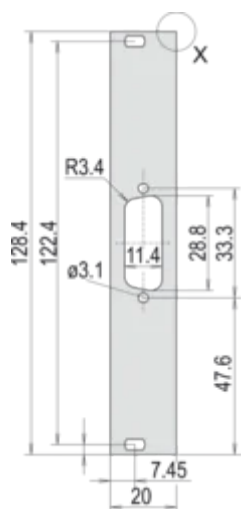

DIAGRAMAS

AVISO

Os produtos nVent devem ser instalados e utilizados apenas conforme indicado nas fichas de instrução do produto e materiais de treinamento da nVent. As fichas de instrução estão disponíveis em www.nVent.com e com nossos representantes de atendimento ao cliente nVent. A instalação inadequada, uso incorreto, aplicação incorreta ou outra falha qualquer em seguir completamente as instruções e avisos da nVent podem levar ao mau funcionamento do produto, danos à propriedade, lesões corporais graves e morte, e/ou anular sua garantia.