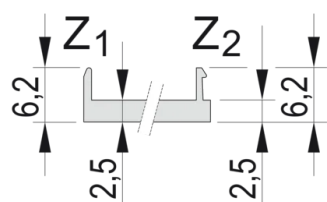

DIAGRAMAS

AVISO

Os produtos nVent devem ser instalados e utilizados apenas conforme indicado nas fichas de instrução do produto e materiais de treinamento da nVent. As fichas de instrução estão disponíveis em www.nVent.com e com nossos representantes de atendimento ao cliente nVent. A instalação inadequada, uso incorreto, aplicação incorreta ou outra falha qualquer em seguir completamente as instruções e avisos da nVent podem levar ao mau funcionamento do produto, danos à propriedade, lesões corporais graves e morte, e/ou anular sua garantia.