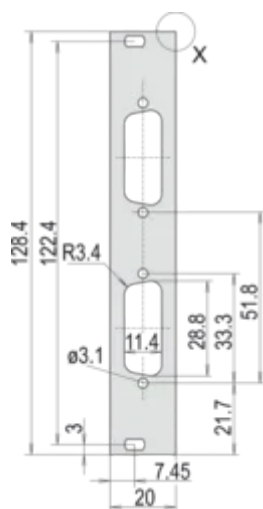

DIAGRAMAS

AVISO

Os produtos nVent devem ser instalados e utilizados apenas conforme indicado nas fichas de instrução do produto e materiais de treinamento da nVent. As fichas de instrução estão disponíveis em www.nVent.com e com nossos representantes de atendimento ao cliente nVent. A instalação inadequada, uso incorreto, aplicação incorreta ou outra falha qualquer em seguir completamente as instruções e avisos da nVent podem levar ao mau funcionamento do produto, danos à propriedade, lesões corporais graves e morte, e/ou anular sua garantia.