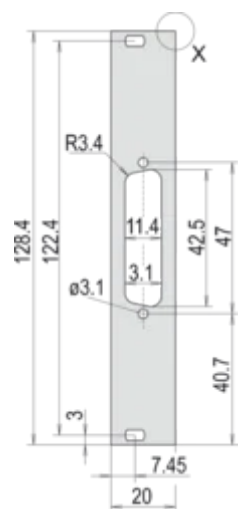

DIAGRAMAS

AVISO

Os produtos nVent devem ser instalados e utilizados apenas conforme indicado nas fichas de instrução do produto e materiais de treinamento da nVent. As fichas de instrução estão disponíveis em www.nVent.com e com nossos representantes de atendimento ao cliente nVent. A instalação inadequada, uso incorreto, aplicação incorreta ou outra falha qualquer em seguir completamente as instruções e avisos da nVent podem levar ao mau funcionamento do produto, danos à propriedade, lesões corporais graves e morte, e/ou anular sua garantia.