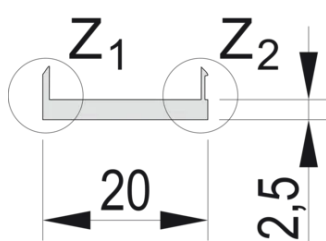

DIAGRAMAS

AVISO

Os produtos nVent devem ser instalados e utilizados apenas conforme indicado nas fichas de instrução do produto e materiais de treinamento da nVent. As fichas de instrução estão disponíveis em www.nVent.com e com nossos representantes de atendimento ao cliente nVent. A instalação inadequada, uso incorreto, aplicação incorreta ou outra falha qualquer em seguir completamente as instruções e avisos da nVent podem levar ao mau funcionamento do produto, danos à propriedade, lesões corporais graves e morte, e/ou anular sua garantia.