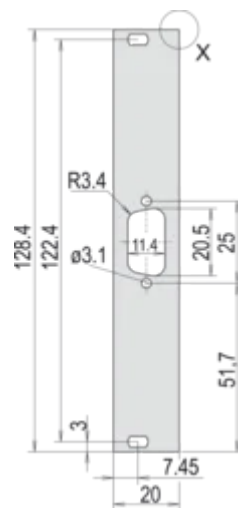

DIAGRAMAS

AVISO

Os produtos nVent devem ser instalados e utilizados apenas conforme indicado nas fichas de instrução do produto e materiais de treinamento da nVent. As fichas de instrução estão disponíveis em www.nVent.com e com nossos representantes de atendimento ao cliente nVent. A instalação inadequada, uso incorreto, aplicação incorreta ou outra falha qualquer em seguir completamente as instruções e avisos da nVent podem levar ao mau funcionamento do produto, danos à propriedade, lesões corporais graves e morte, e/ou anular sua garantia.