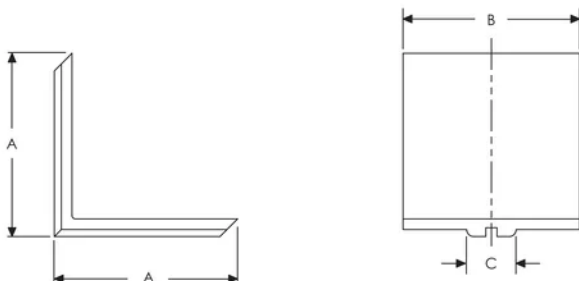

Air Duct Corner Protector

CARACTERÍSTICAS

Includes rib to keep the wire rope in place

Prevents the wire rope from damaging the duct

ESPECIFICAÇÕES

Table 1/1

Número de catálogo	Número do artigo	Material	Cor	A	B	C
SLADCP	195851	Polyvinylchlorid e	Black	52 mm	50 mm	14 mm

DIAGRAMAS

AVISO

Os produtos nVent devem ser instalados e utilizados apenas conforme indicado nas fichas de instrução do produto e materiais de treinamento da nVent. As fichas de instrução estão disponíveis em www.nVent.com e com nossos representantes de atendimento ao cliente nVent. A instalação inadequada, uso incorreto, aplicação incorreta ou outra falha