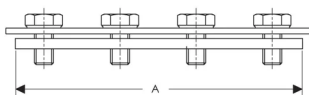

DIAGRAMAS

AVISO

Os produtos nVent devem ser instalados e utilizados apenas conforme indicado nas fichas de instrução do produto e materiais de treinamento da nVent. As fichas de instrução estão disponíveis em www.nVent.com e com nossos representantes de atendimento ao cliente nVent. A instalação inadequada, uso incorreto, aplicação incorreta ou outra falha qualquer em seguir completamente as instruções e avisos da nVent podem levar ao mau funcionamento do produto, danos à propriedade, lesões corporais graves e morte, e/ou anular sua garantia.