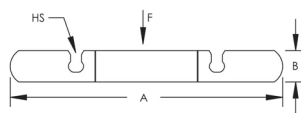

B: 51 mm

Static Load: 11100N

DETALHES ADICIONAIS DO PRODUTO

Clamp is fitted for steel pipe and should be installed below a coupling or shear lug, with bolts torqued to recommended value.

Slotted holes and bolts for pipe sizes up to 12" only.

DIAGRAMAS