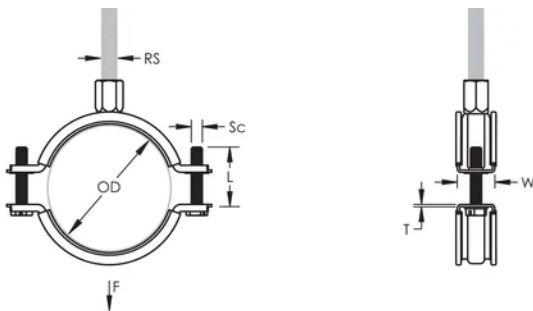

Acabamento: Electropolished

Cor: Black

Temperatura: -50 to 110 °C

Diâmetro externo (OD): 25 - 31 mm

Tamanho do tubo: 3/4"

NB/DN: 20

Tamanho da haste (RS): M8;M10

Largura (W): 20 mm

Espessura (T): 1 mm

Diâmetro do parafuso (Sc): 6

Comprimento do parafuso (L): 22mm

Static Load: 700N

DETALHES ADICIONAIS DO PRODUTO

Lining is EPDM rubber.

DIAGRAMAS

AVISO