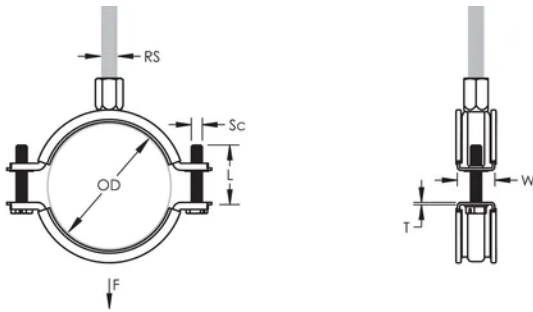

Acabamento: Electropolished

Cor: Black

Temperatura: -50 to 110 °C

Diâmetro externo (OD): 37 - 44 mm

Tamanho do tubo: 1 1/4" Min

NB/DN: 32

Tamanho da haste (RS): M8;M10

Largura (W): 20 mm

Espessura (T): 1 mm

Diâmetro do parafuso (Sc): 6

Comprimento do parafuso (L): 27mm

Static Load: 700N

DETALHES ADICIONAIS DO PRODUTO

Lining is EPDM rubber.

DIAGRAMAS

AVISO